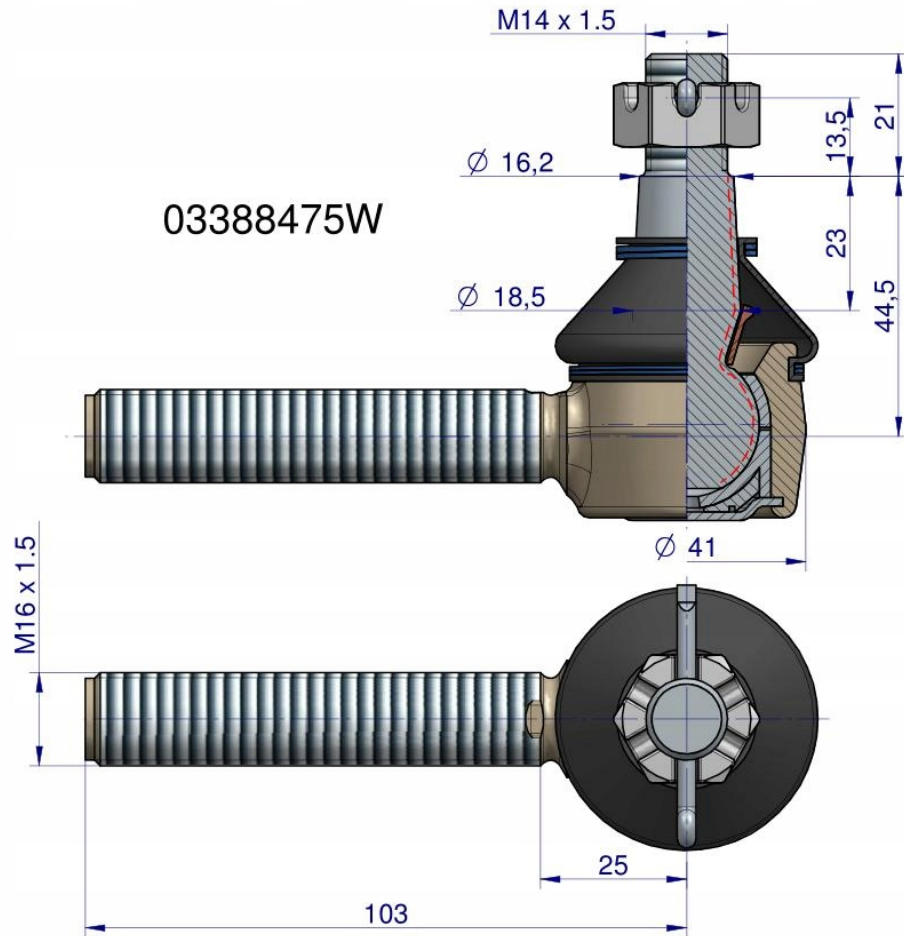

Dane aktualne na dzień: 12-03-2026 04:06

Link do produktu: <https://utih.pl/przegub-kierowniczy-m16x15-deutz-03388475-warynski-p-37260.html>

Przegub kierowniczy M16x1.5 Deutz 03388475 WARYŃSKI

Cena	122,40 zł
Numer katalogowy	03388475W
Kod producenta	03388475W
Kod EAN	5902287163780
EAN (GTIN)	5902287163780
Numer katalogowy części	03388475W
Waga produktu z opakowaniem jednostkowym	0.45

Opis produktu

Przegub kierowniczy M16x1.5 03388475 WARYŃSKI [03388475W]

Przegub kątowy kulowy gwint zewnętrzny M16 x 1.5 03388475 WARYŃSKI

Origin
WARYŃSKI