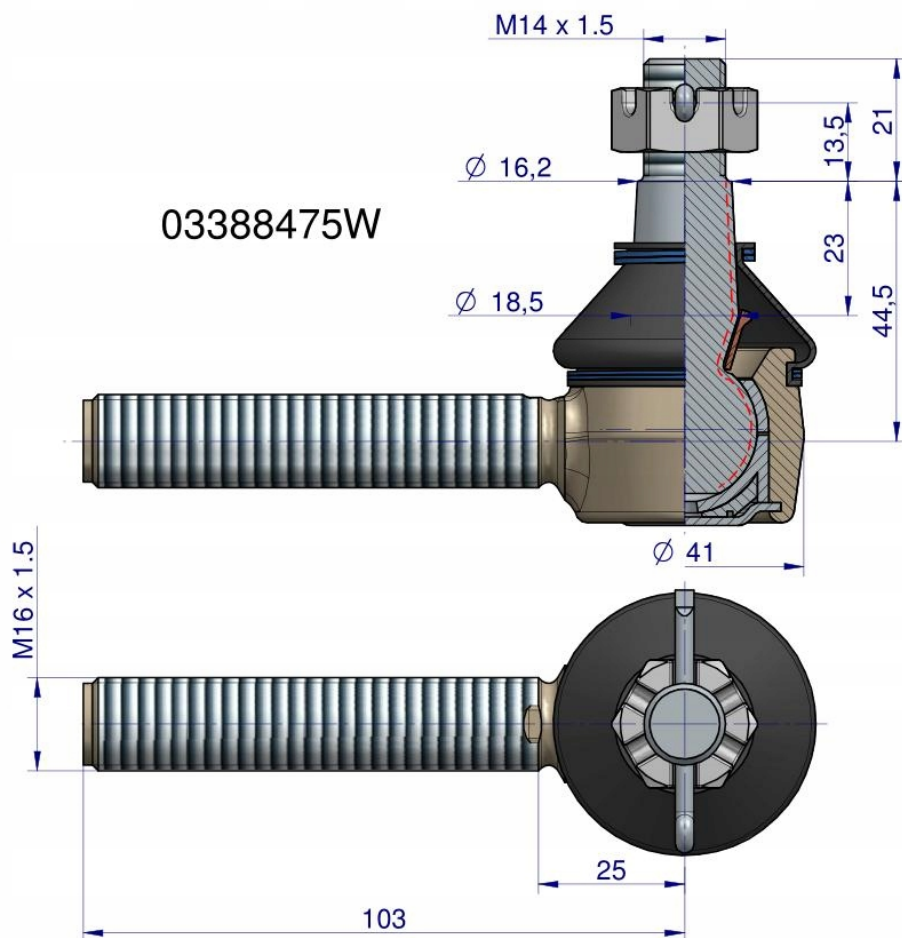

Dane aktualne na dzień: 26-04-2026 09:11

Link do produktu: <https://utih.pl/przegub-kierowniczy-m16x15-deutz-03388475-warynski-p-37260.html>

Przegub kierowniczy M16x1.5 Deutz 03388475 WARYŃSKI

Cena	122,40 zł
Numer katalogowy	03388475W
Kod producenta	03388475W
Kod EAN	5902287163780
Waga produktu z opakowaniem jednostkowym	0.45
Numer katalogowy części	03388475W
EAN (GTIN)	5902287163780

Opis produktu

Przegub kierowniczy M16x1.5 03388475 WARYŃSKI [03388475W]

Przegub kątowy kulowy gwint zewnętrzny M16 x 1.5 03388475 WARYŃSKI

 **WARYŃSKI** Origin