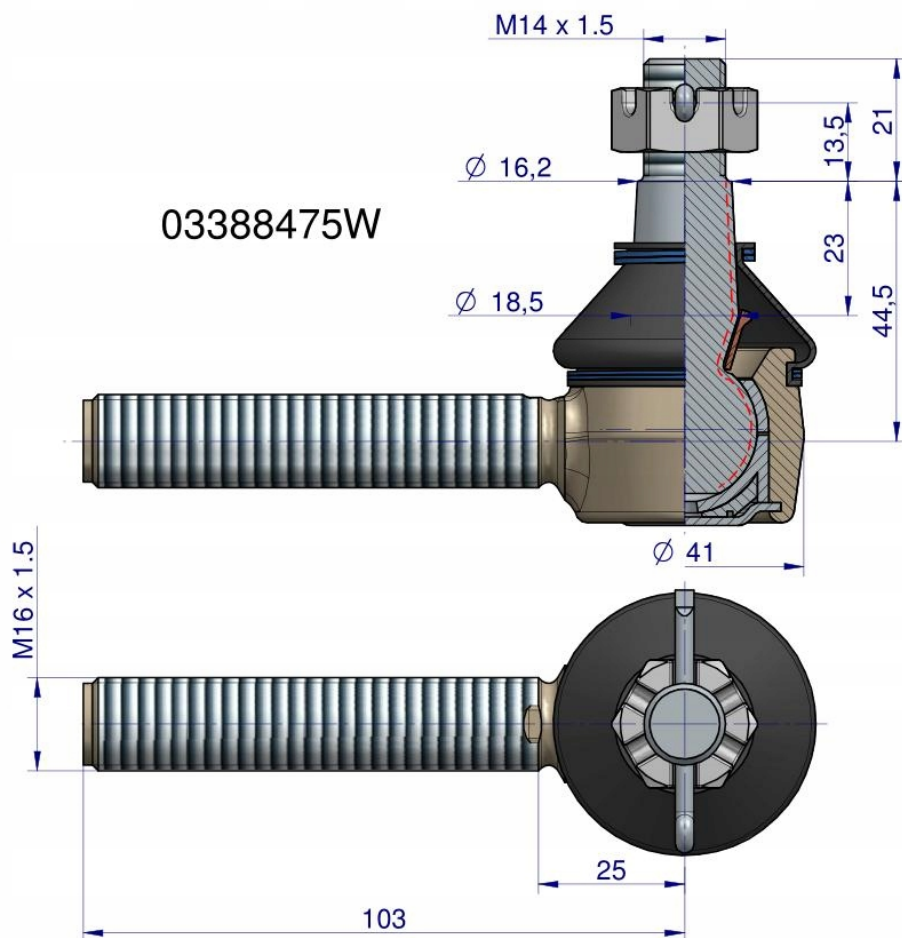

Dane aktualne na dzień: 26-04-2026 10:04

Link do produktu: <https://utih.pl/przegub-kierowniczy-m16x15-deutz-03388475-warynski-p-37260.html>

Przegub kierowniczy M16x1.5 Deutz 03388475 WARYŃSKI

Cena	122,40 zł
Numer katalogowy	03388475W
Kod producenta	03388475W
Kod EAN	5902287163780
Waga produktu z opakowaniem jednostkowym	0.45
Numer katalogowy części	03388475W
EAN (GTIN)	5902287163780

Opis produktu

Przegub kierowniczy M16x1.5 03388475 WARYŃSKI [03388475W]

Przegub kątowy kulowy gwint zewnętrzny M16 x 1.5 03388475 WARYŃSKI

 **WARYŃSKI** Origin