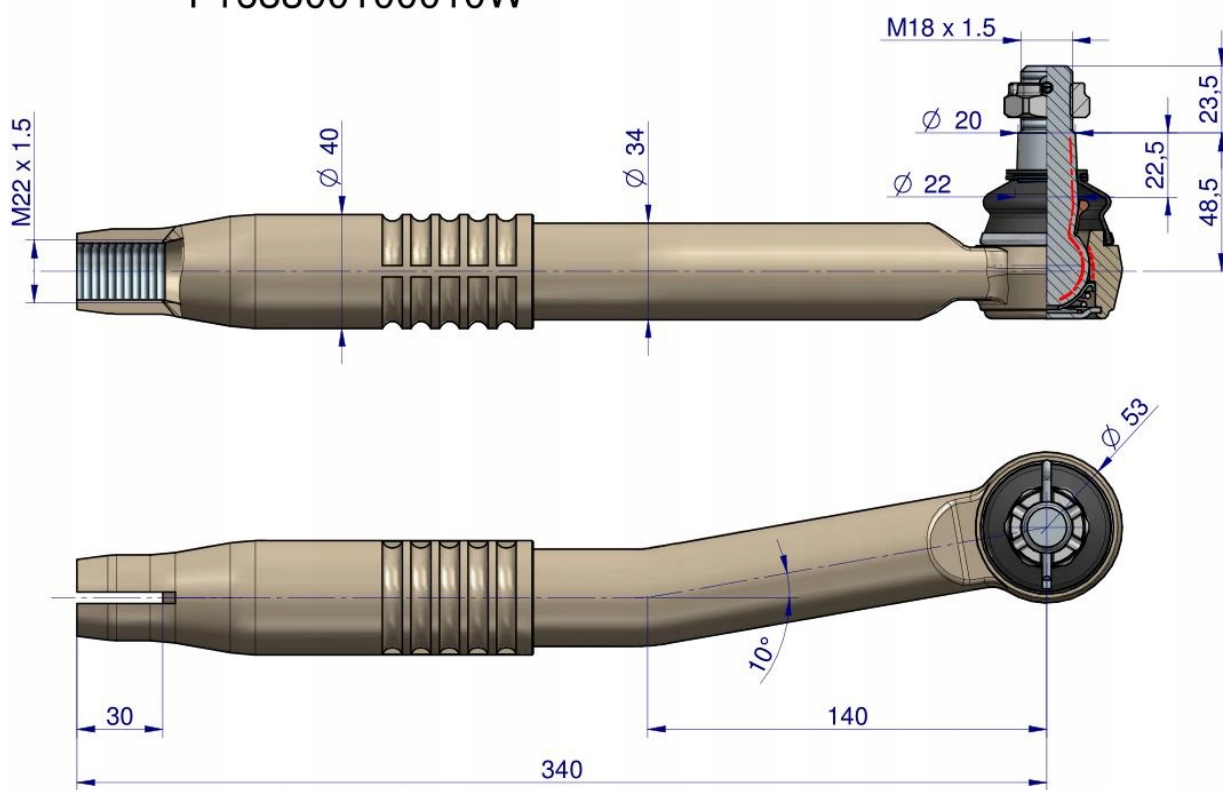

Opis produktu

Przegub kierowniczy lewy M22x1.5 F168300100010
WARYŃSKI [F168300100010W]

F168300100010W

Przegub kątowy lewy kulowy gwint wewnętrzny M22 x 1.5 F168300100010 WARYŃSKI

Indeksy zamienne:

- F168.300.100.010
- F168300100010