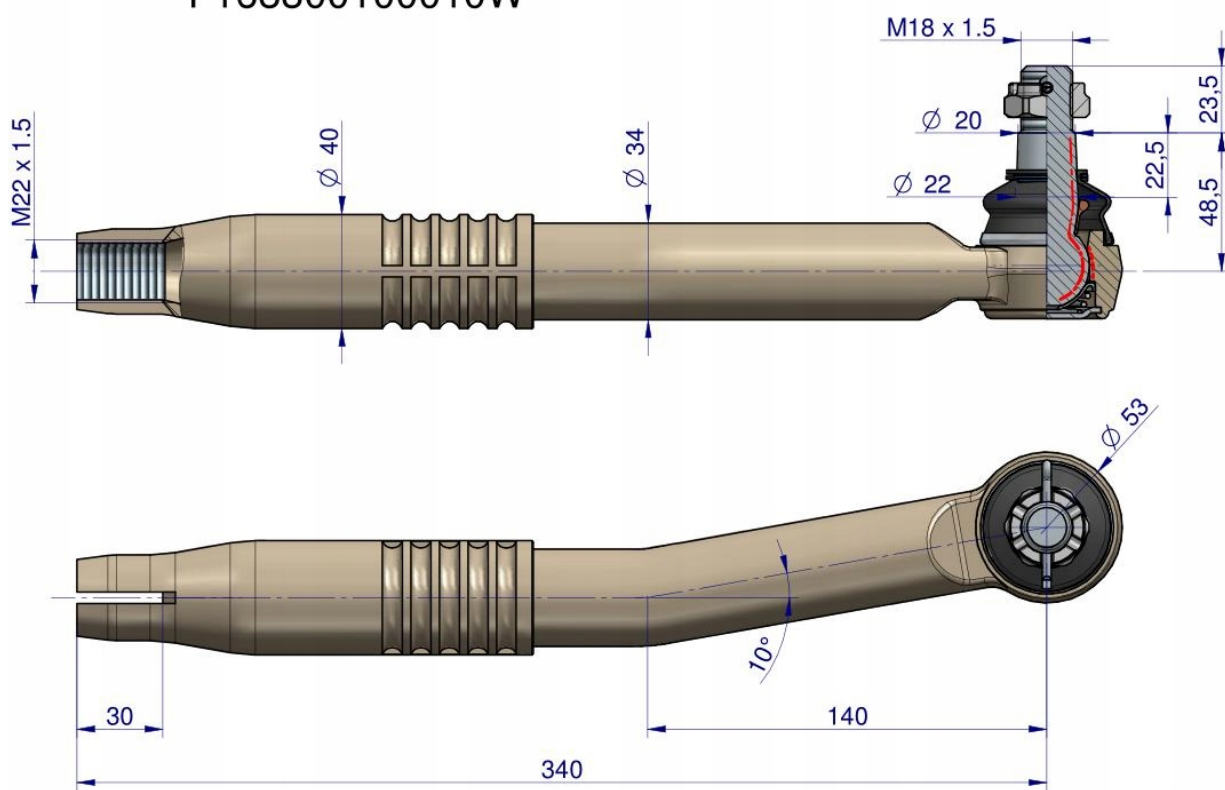

Opis produktu

Przegub kierowniczy lewy M22x1.5 F168300100010
WARYŃSKI [F168300100010W]

F168300100010W

Przegub kątowy lewy kulowy gwint wewnętrzny M22 x 1.5 F168300100010 WARYŃSKI

Indeksy zamienne:

- F168.300.100.010
- F168300100010