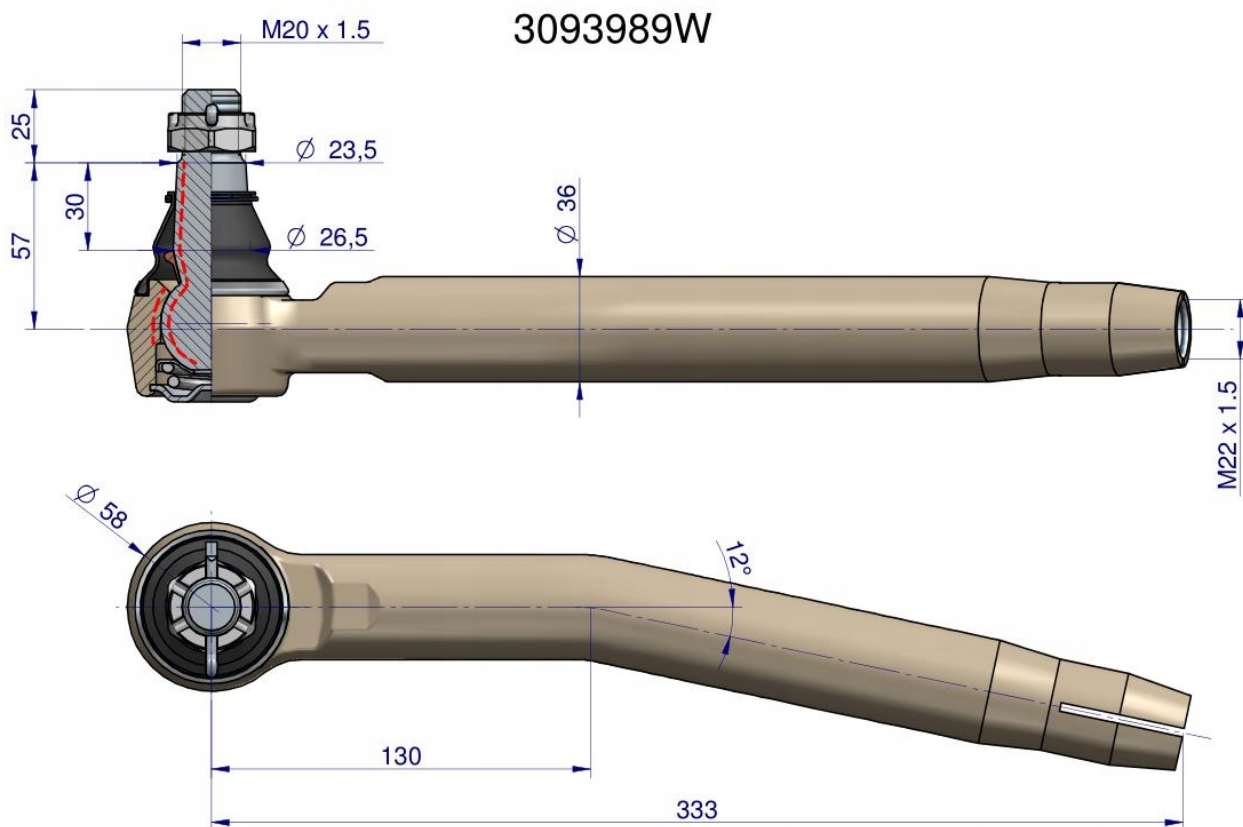

Dane aktualne na dzień: 26-04-2026 15:25

Link do produktu: <https://utih.pl/przegub-kierowniczy-lewy-m22x15-f168303100030-warynski-3093989-p-37271.html>

Przegub kierowniczy lewy M22x1.5 F168303100030 WARYŃSKI 3093989

Cena	573,50 zł
Numer katalogowy	3093989W
Kod producenta	3093989W
Kod EAN	5902287163124
Waga produktu z opakowaniem jednostkowym	3.1
Numer katalogowy części	3093989W
EAN (GTIN)	5902287163124

Opis produktu

Przegub kierowniczy lewy M22x1.5 F168303100030
WARYŃSKI [3093989W]

Indeksy zamienne:

- F168303100030
- 3093989
- Fendt

Origin
WARYNSKI