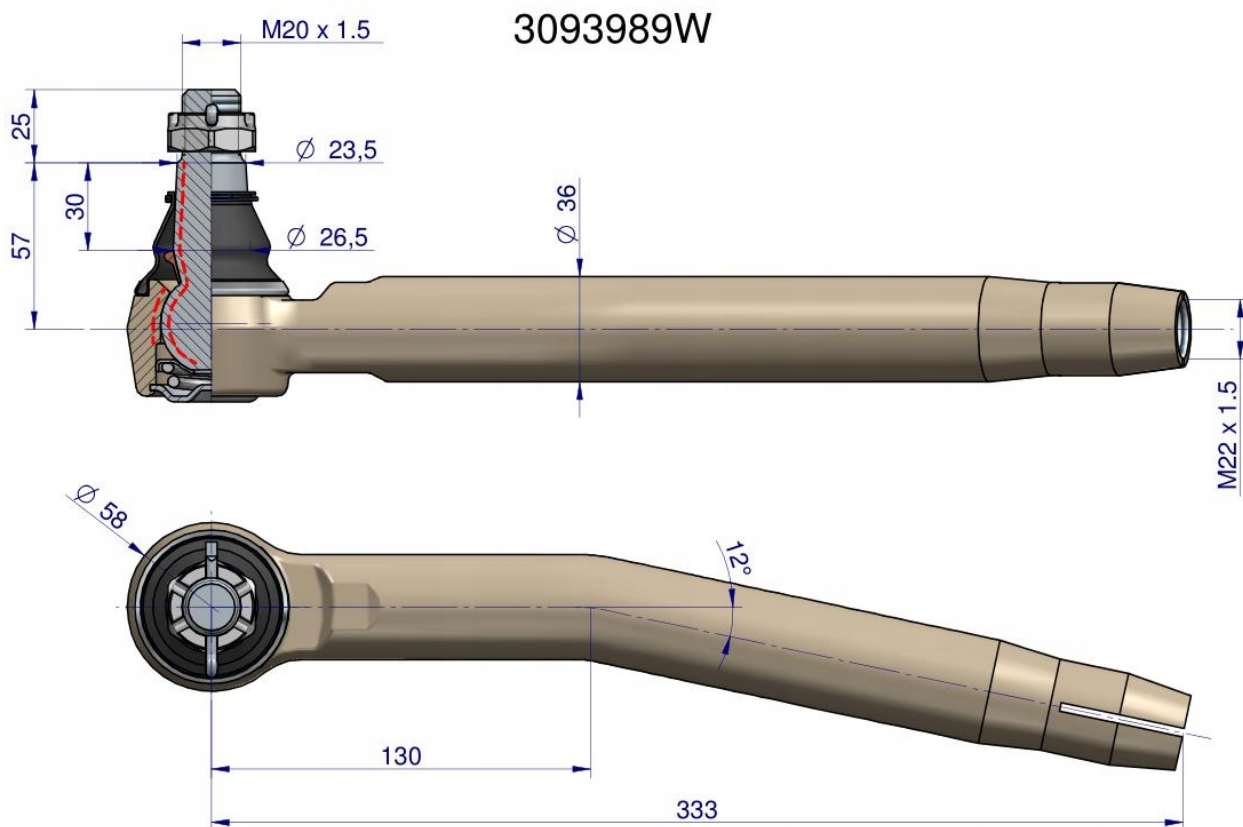

## Przegub kierowniczy lewy M22x1.5 F168303100030 WARYŃSKI 3093989

Cena	<b>573,50 zł</b>
Numer katalogowy	<b>3093989W</b>
Kod producenta	<b>3093989W</b>
Kod EAN	<b>5902287163124</b>
Waga produktu z opakowaniem jednostkowym	<b>3.1</b>
Numer katalogowy części	<b>3093989W</b>
EAN (GTIN)	<b>5902287163124</b>

### Opis produktu

Przegub kierowniczy lewy M22x1.5 F168303100030  
WARYŃSKI [3093989W]

**Indeksy zamienne:**

- F168303100030
- 3093989
- Fendt

 **WARYNSKI** Origin