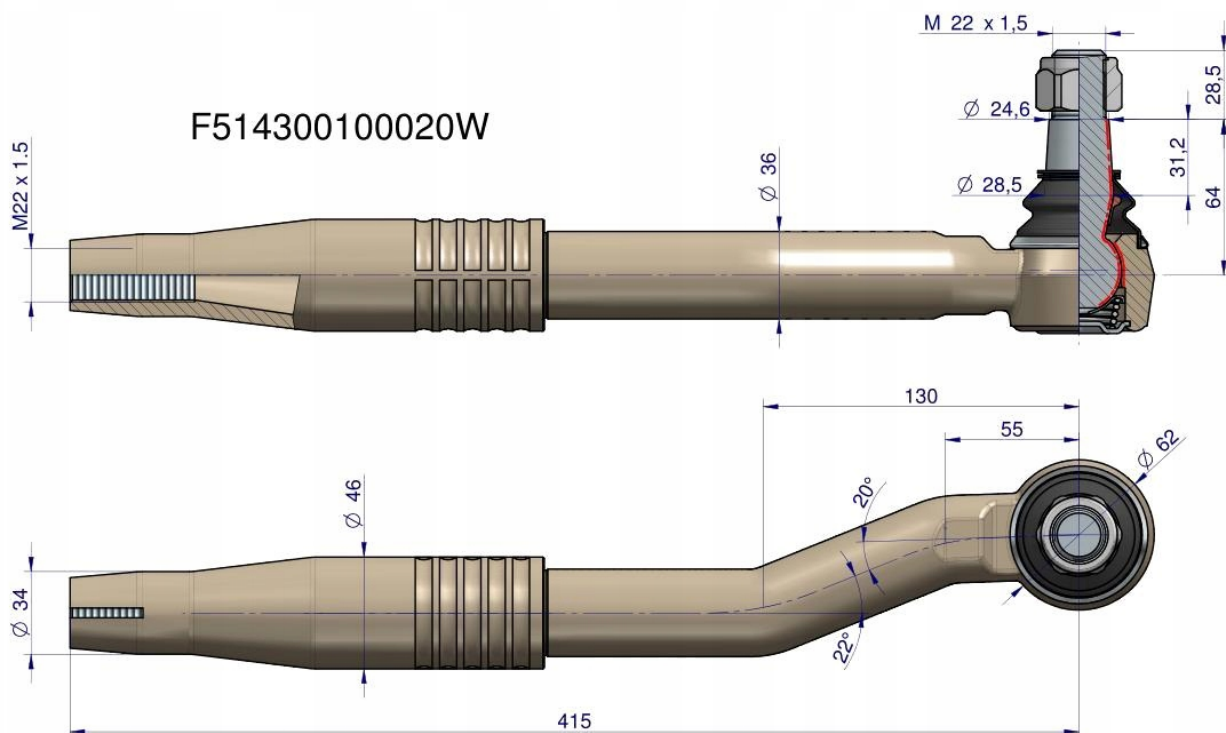

Dane aktualne na dzień: 26-04-2026 15:23

Link do produktu: <https://utih.pl/przegub-kierowniczy-lewy-415mm-m22x1-5-f514300100020-warynski-p-36122.html>

Przegub kierowniczy lewy 415mm- M22x1,5 F514300100020 WARYŃSKI

Cena	352,90 zł
Numer katalogowy	F514300100020W
Kod producenta	F514300100020W
Kod EAN	5902287134803
Numery katalogowe zamienników	F514300100020
Numer katalogowy oryginału	F514300100020W
Waga produktu z opakowaniem jednostkowym	4.05
Numer katalogowy części	F514300100020W
EAN (GTIN)	5902287134803

Opis produktu

Przegub kierowniczy lewy 415mm- M22x1,5 F514300100020 WARYŃSKI

Przegub kierowniczy lewy 415mm- M22x1,5 F514300100020 WARYŃSKI

Przeguby WARYŃSKI to jakość pierwszego montażu za przystępną cenę. Charakteryzują się dłuższą żywotnością dzięki podwyższonej twardości, obniżonej chropowatości elementów współpracujących, dogładzaniu kuli oraz skręcaniu odpowiednią siłą, przypisaną do każdego przegubu. Wyposażone są w specjalną olejoodporną, ozonoodporną oraz odporną na działania promieni UV osłonę gumową.