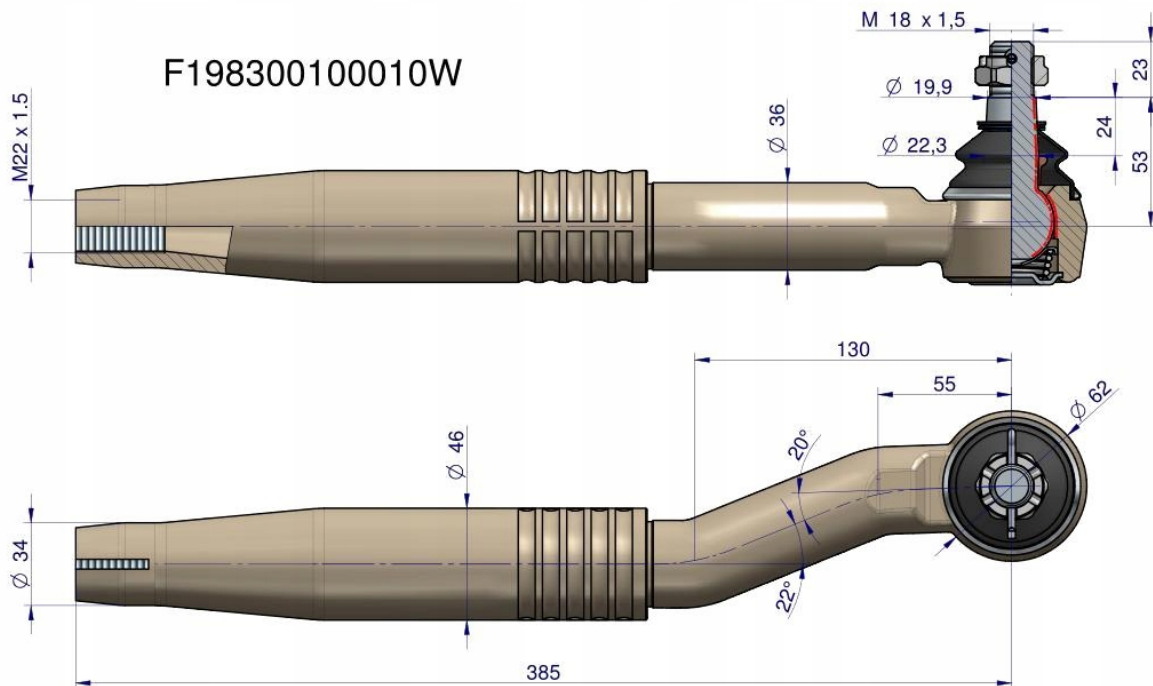

## Przegub kierowniczy lewy 385mm- M22x1,5 F198300100010 WARYŃSKI

Cena	<b>347,60 zł</b>
Numer katalogowy	<b>F198300100010W</b>
Kod producenta	<b>F198300100010W</b>
Kod EAN	<b>5902287134780</b>
Waga produktu z opakowaniem jednostkowym	<b>3.6</b>
Numer katalogowy części	<b>F198300100010W</b>
EAN (GTIN)	<b>5902287134780</b>

### Opis produktu

## Przegub kierowniczy lewy 385mm- M22x1,5 F198300100010 WARYŃSKI

**Przegub kierowniczy lewy 385mm- M22x1,5 F198300100010 WARYŃSKI**

Przeguby WARYŃSKI to jakość pierwszego montażu za przystępną cenę. Charakteryzują się dłuższą żywotnością dzięki podwyższonej twardości, obniżonej chropowatości elementów współpracujących, dogładzaniu kuli oraz skręcaniu odpowiednią siłą, przypisaną do każdego przegubu. Wyposażone są w specjalną olejoodporną, ozonoodporną oraz odporną na działania promieni UV osłonę gumową.