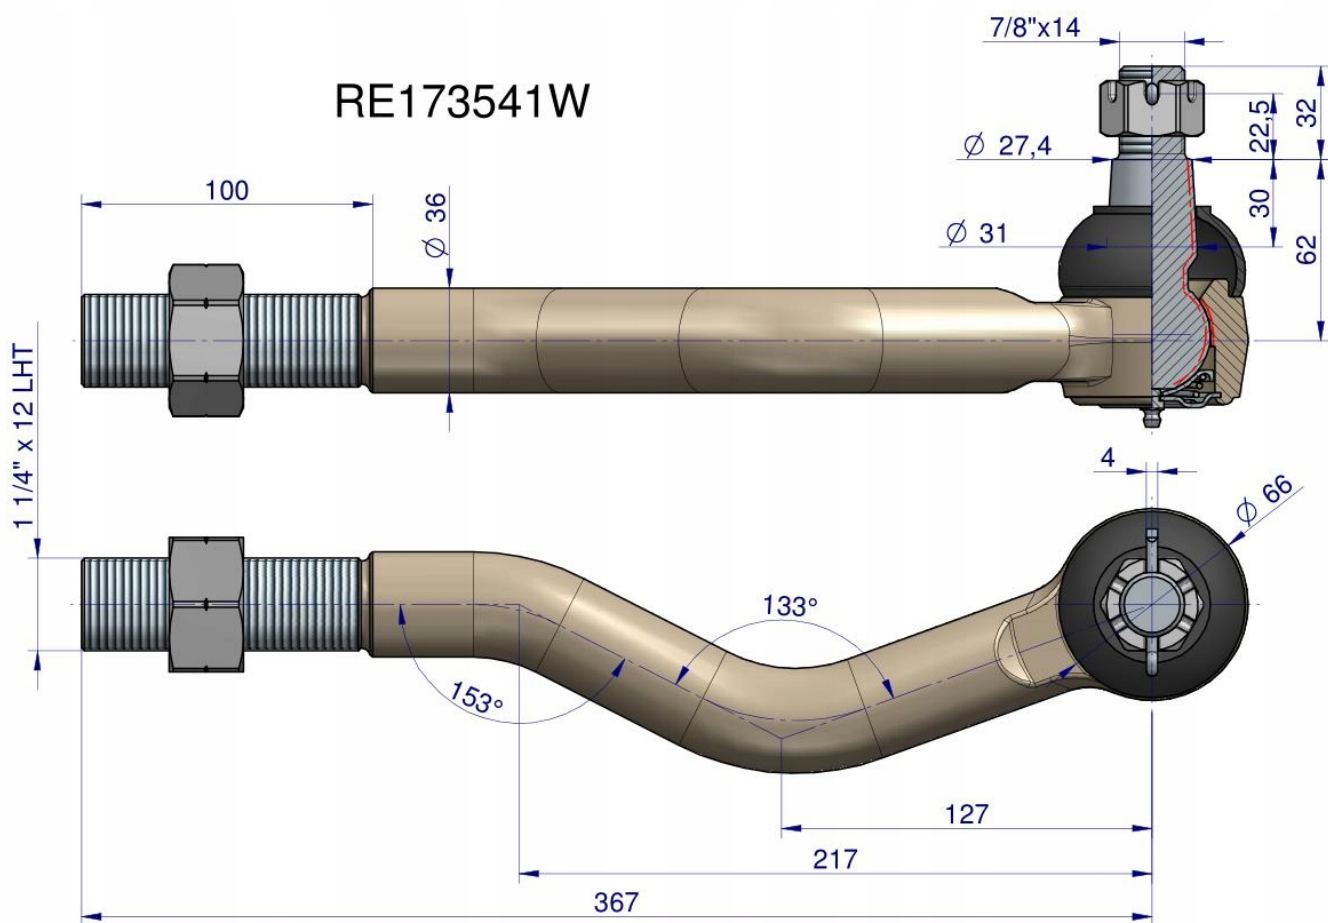

## Przegub kierowniczy lewy 367mm - 1 1/4" John Deere RE173541 WARYŃSKI

Cena	<b>454,60 zł</b>
Numer katalogowy	<b>RE173541W</b>
Kod producenta	<b>RE173541W</b>
Kod EAN	<b>5902287162943</b>
Numer katalogowy części	<b>RE173541W</b>
EAN (GTIN)	<b>5902287162943</b>

### Opis produktu

Przegub kierowniczy lewy 367mm - 1 1/4" RE173541 WARYŃSKI [RE173541W]

**Przegub kątowy lewy kulowy gwint zewnętrzny 1 1/4" RE173541 WARYŃSKI**

**Indeksy zamienne:**

- RE173541
- RE61402

RE173541W