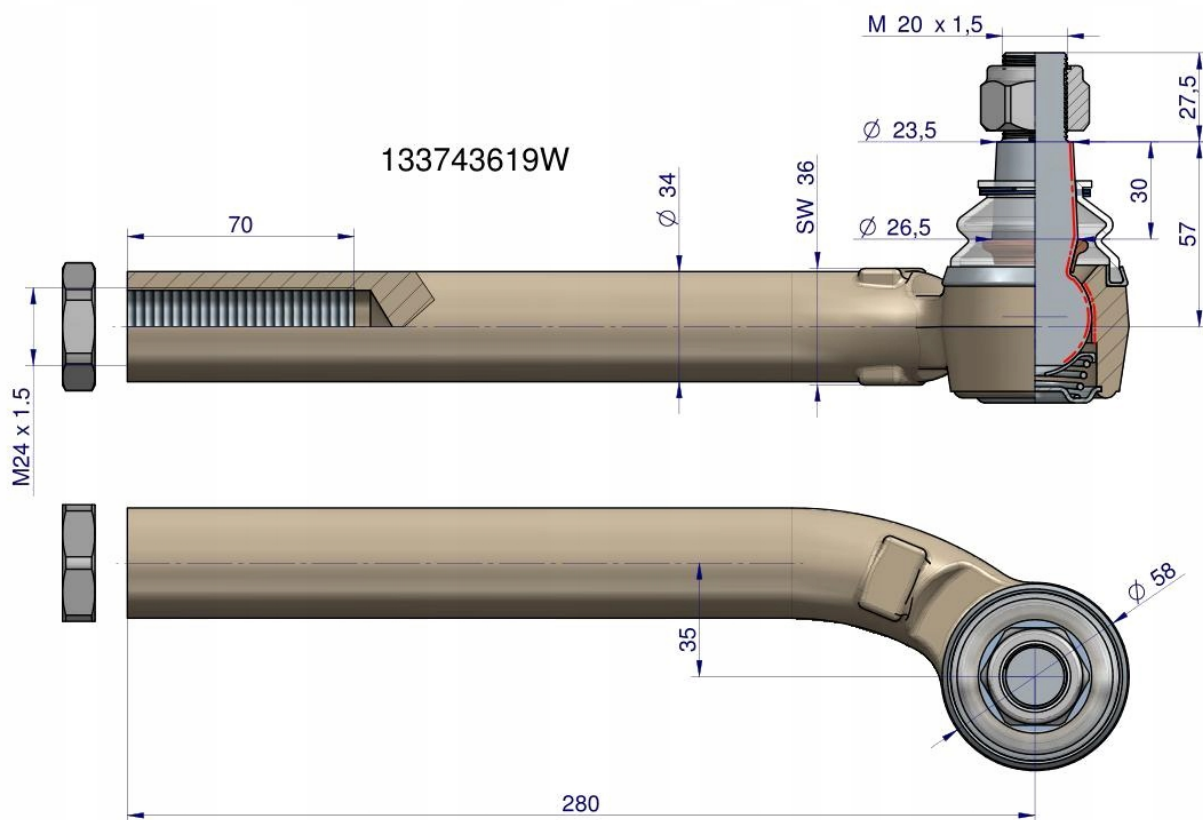

Dane aktualne na dzień: 26-04-2026 20:11

Link do produktu: <https://utih.pl/przegub-kierowniczy-lewy-280mm-m24x1-5-133743619-warynski-p-36138.html>

Przegub kierowniczy lewy 280mm- M24x1,5 133743619 WARYŃSKI

Cena	286,40 zł
Numer katalogowy	133743619W
Kod producenta	133743619W
Kod EAN	5902287135060
Waga produktu z opakowaniem jednostkowym	2.6
Numer katalogowy części	133743619W
EAN (GTIN)	5902287135060

Opis produktu

Przegub kierowniczy lewy 280mm- M24x1,5 133743619 WARYŃSKI

Przegub kierowniczy lewy 280mm- M24x1,5 133743619 WARYŃSKI

Przeguby WARYŃSKI to jakość pierwszego montażu za przystępną cenę. Charakteryzują się dłuższą żywotnością dzięki podwyższonej twardości, obniżonej chropowatości elementów współpracujących, dogładowaniu kuli oraz skręcaniu odpowiednią siłą, przypisaną do każdego przegubu. Wyposażone są w specjalną olejoodporną, ozonoodporną oraz odporną na działania promieni UV osłonę gumową.