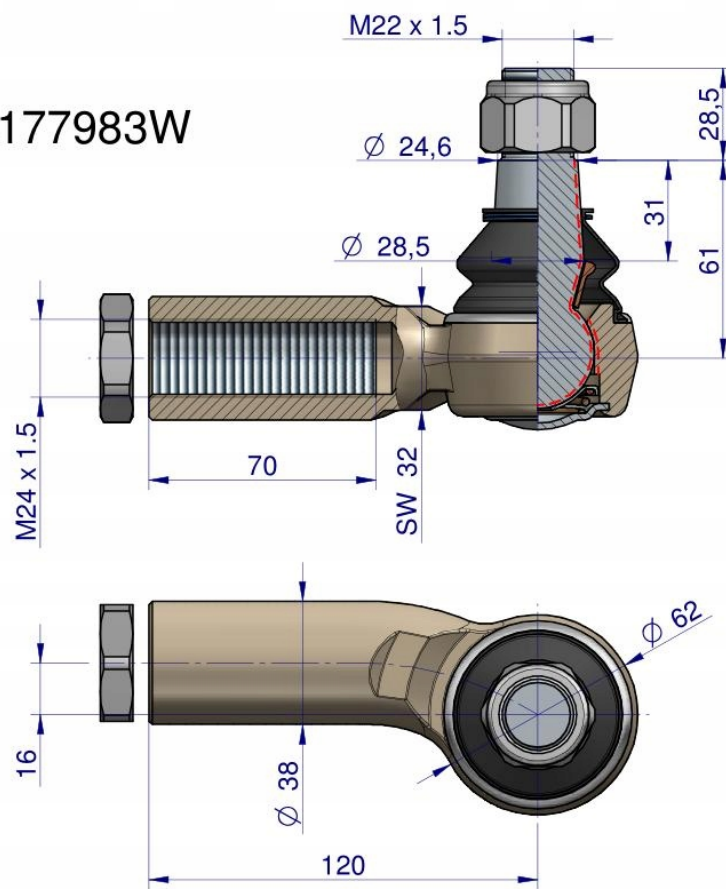

Link do produktu: <https://utih.pl/przegub-kierowniczy-lewy-120mm-m24x1-5-john-deere-al177983-warynski-p-37207.html>

## Przegub kierowniczy lewy 120mm - M24x1,5 John Deere AL177983 WARYŃSKI

Cena	<b>235,70 zł</b>
Numer katalogowy	<b>AL177983W</b>
Kod producenta	<b>AL177983W</b>
Kod EAN	<b>5902287162912</b>
Waga produktu z opakowaniem jednostkowym	<b>1.7</b>
Numer katalogowy części	<b>AL177983W</b>
EAN (GTIN)	<b>5902287162912</b>

## Przegub kierowniczy lewy 120mm - M24x1,5 AL177983 WARYŃSKI [AL177983W]

**Przegub kątowy lewy kulowy gwint wewnętrzny M24x1.5 AL177983 WARYŃSKI**

**Indeksy zamienne:**

- AL177983
- AL152000

AL177983W

Origin  
**WARYNSKI**