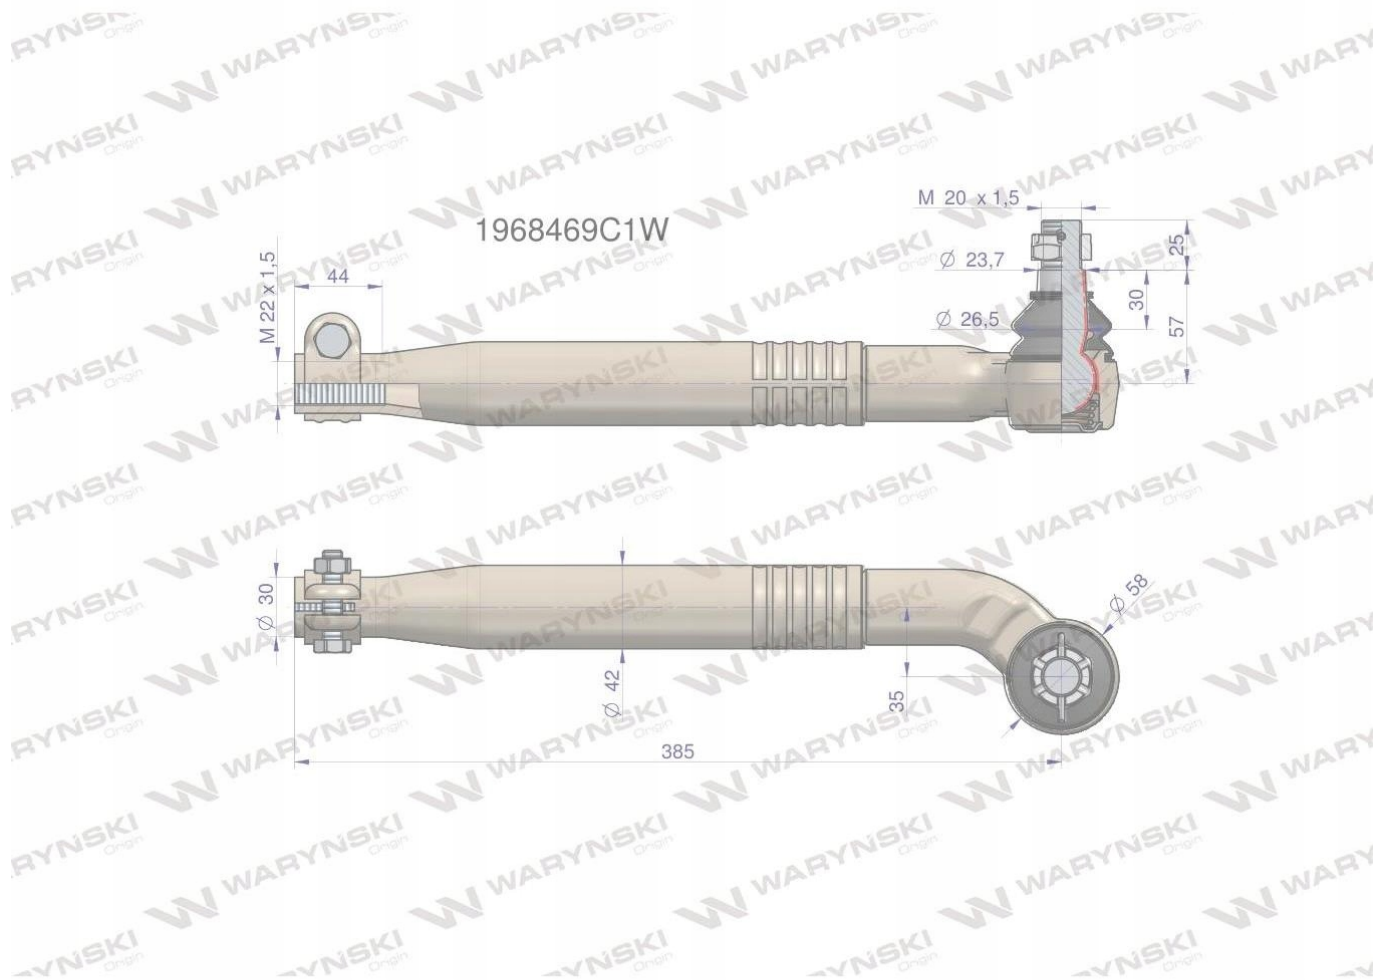

Dane aktualne na dzień: 27-04-2026 03:29

Link do produktu: <https://utih.pl/przegub-kierowniczy-l-385mm-m22-1968469c1-warynski-p-34389.html>

Przegub kierowniczy L 385mm M22 1968469C1 WARYŃSKI

Cena	272,70 zł
Numer katalogowy	1968469C1W
Kod producenta	1968469C1W
Kod EAN	5902287101874
Waga produktu z opakowaniem jednostkowym	3.35
Numer katalogowy części	1968469C1W
EAN (GTIN)	5902287101874
Numery katalogowe zamienników	25/495-264

Opis produktu

Przegub kierowniczy lewy 385mm- M22x1,5 1968469C1 WARYŃSKI

Przegub kierowniczy lewy 385mm- M22x1,5 1968469C1 WARYŃSKI

Przeguby WARYŃSKI to jakość **pierwszego montażu** za przystępną cenę. Charakteryzują się **dłuższą żywotnością** dzięki podwyższonej **twardości**, **obniżonej chropowatości** elementów współpracujących, **dogładaniu** kuli oraz **skręcaniu** odpowiednią siłą, przypisaną do każdego przegubu. Wyposażone są w specjalną **olejoodporną, ozonoodporną oraz odporną na działania promieni UV osłonę gumową**.