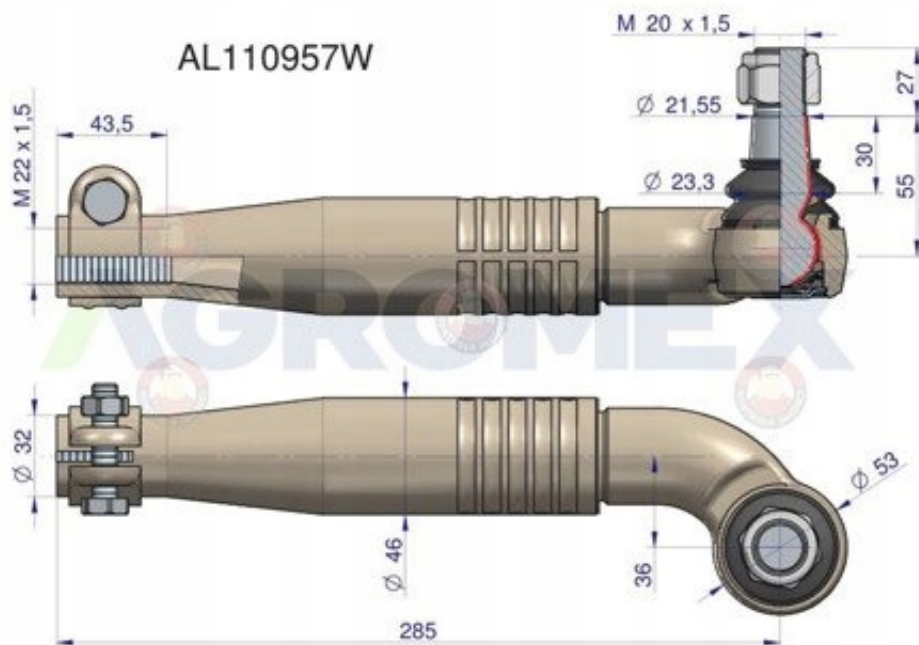

## Przegub kierowniczy L 285mm M22 AL110957 WARYŃSKI

Cena	<b>260,90 zł</b>
Numer katalogowy	<b>AL110957W</b>
Kod producenta	<b>AL110957W</b>
Kod EAN	<b>5902287099980</b>
Waga produktu z opakowaniem jednostkowym	<b>1</b>
Numer katalogowy części	<b>AL110957W</b>
EAN (GTIN)	<b>5902287099980</b>
Numery katalogowe zamienników	<b>AL110957, AL80537, VPJ3444,</b>
Numer katalogowy oryginału	<b>AL110957</b>

### Opis produktu

## Przegub kierowniczy lewy 285mm- M22x1,5 AL110957 WARYŃSKI

Przegub kierowniczy 285mm - M22x1;5 AL110957 John Deere WARYŃSKI

Origin  
**WARYŃSKI**