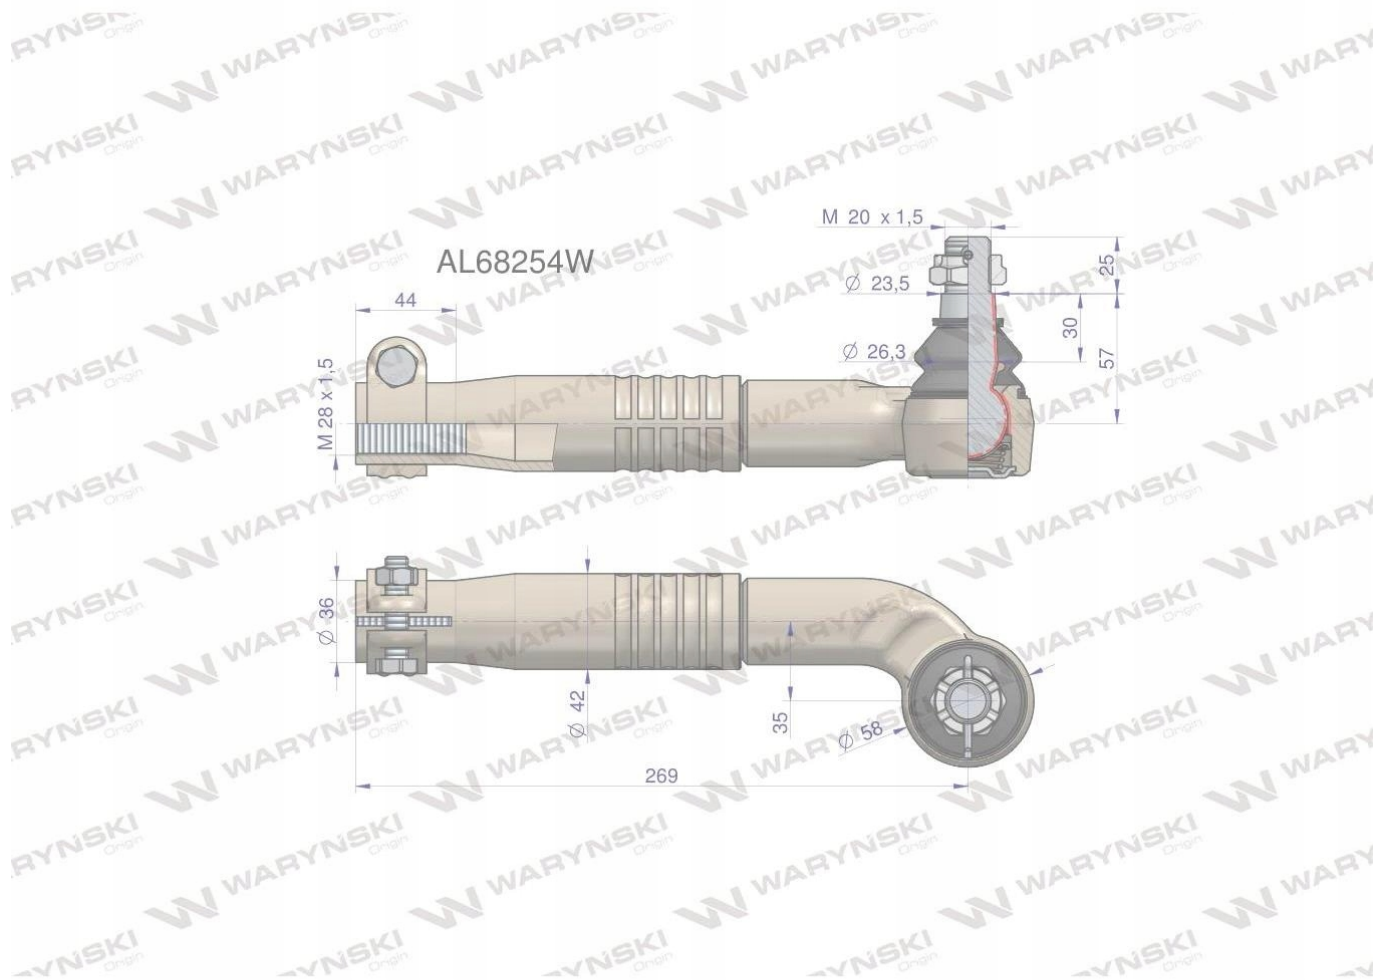

Dane aktualne na dzień: 26-04-2026 17:01

Link do produktu: <https://utih.pl/przegub-kierowniczy-l-269mm-m28-al68254-warynski-p-34408.html>

## Przegub kierowniczy L 269mm M28 AL68254 WARYŃSKI

Cena	<b>260,90 zł</b>
Numer katalogowy	<b>AL68254W</b>
Kod producenta	<b>AL68254W</b>
Kod EAN	<b>5902287100105</b>
Waga produktu z opakowaniem jednostkowym	<b>2.95</b>
Numer katalogowy części	<b>AL68254W</b>
EAN (GTIN)	<b>5902287100105</b>

### Opis produktu

## Przegub kierowniczy lewy 269mm- M28x1,5 AL68254 WARYŃSKI