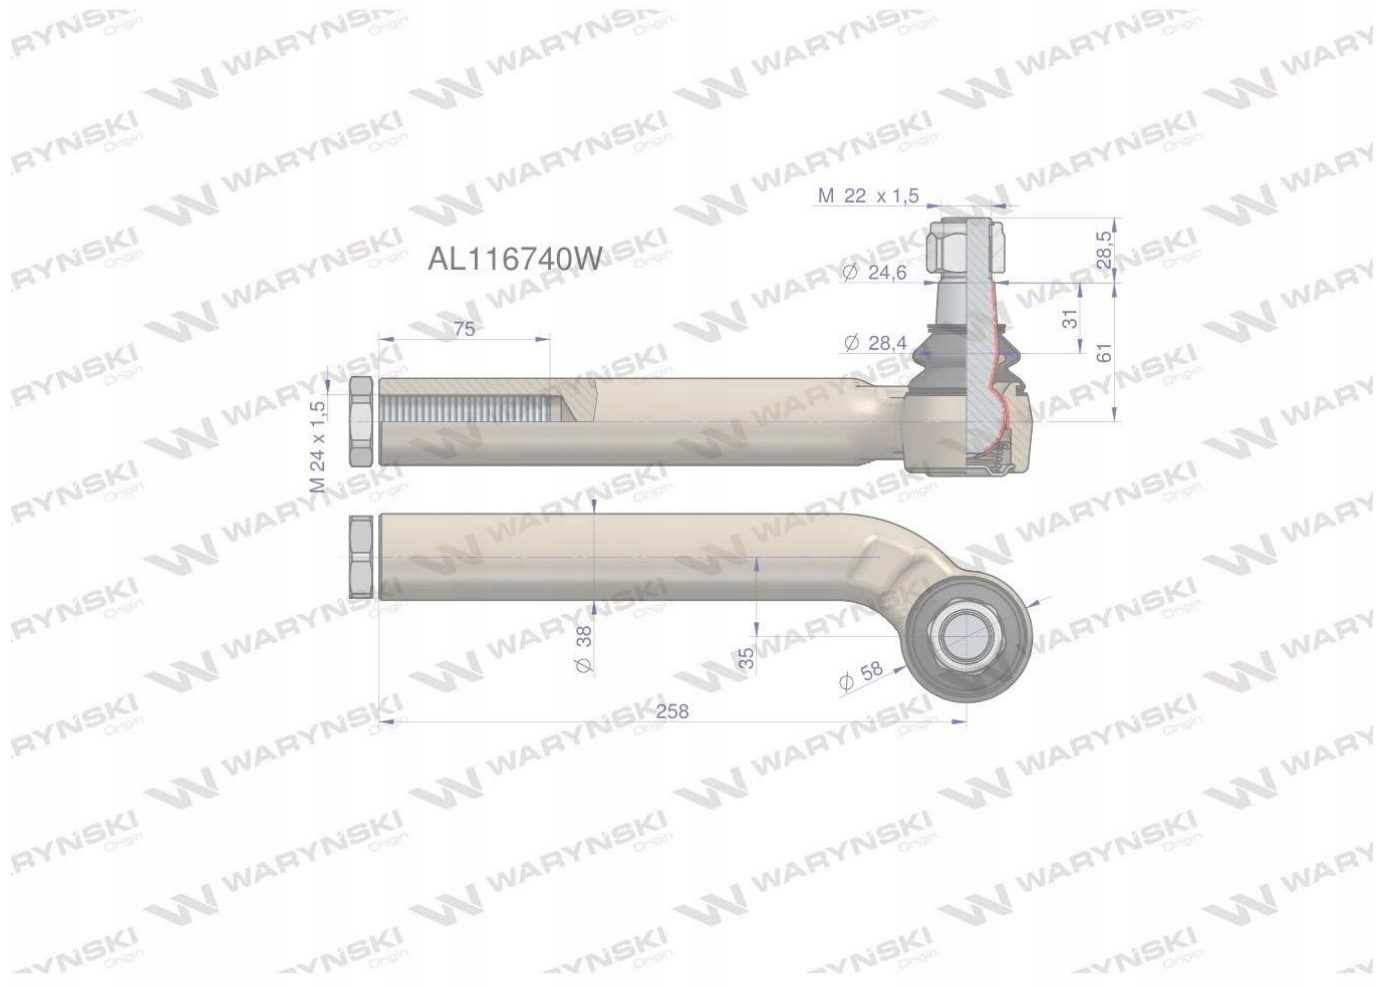

Dane aktualne na dzień: 26-04-2026 16:40

Link do produktu: <https://utih.pl/przegub-kierowniczy-l-258mm-24-al116740-warynski-p-34412.html>

Przegub kierowniczy L 258mm 24 AL116740 WARYŃSKI

Cena	228,00 zł
Numer katalogowy	AL116740W
Kod producenta	AL116740W
Kod EAN	5902287100020
Waga produktu z opakowaniem jednostkowym	3
Numer katalogowy części	AL116740W
EAN (GTIN)	5902287100020
Numery katalogowe zamienników	AL116740

Opis produktu

Przegub kierowniczy lewy 258mm- 24x1,5 AL116740 WARYŃSKI [AL116740W]

Przegub 258mmx25-27mm AL116740 John Deere WARYŃSKI