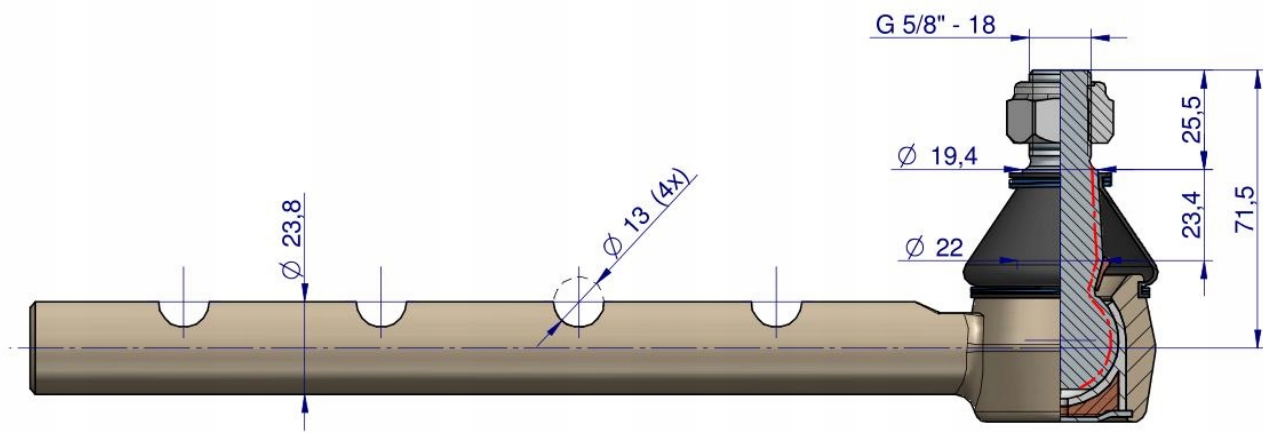

Dane aktualne na dzień: 26-04-2026 13:19

Link do produktu: <https://utih.pl/przegub-kierowniczy-dolny-1678023m1-warynski-p-37225.html>

Przegub kierowniczy dolny 1678023M1 WARYŃSKI

| | |
|--|----------------------|
| Cena | 134,80 zł |
| Numer katalogowy | 1678023M1W |
| Kod producenta | 1678023M1W |
| Kod EAN | 5902287164435 |
| Waga produktu z opakowaniem jednostkowym | 1.4 |
| Numer katalogowy części | 1678023M1W |
| EAN (GTIN) | 5902287164435 |

Opis produktu

Przegub kierowniczy dolny 1678023M1 WARYŃSKI [1678023M1W]

1678023M1W

WARYNSKI Origin