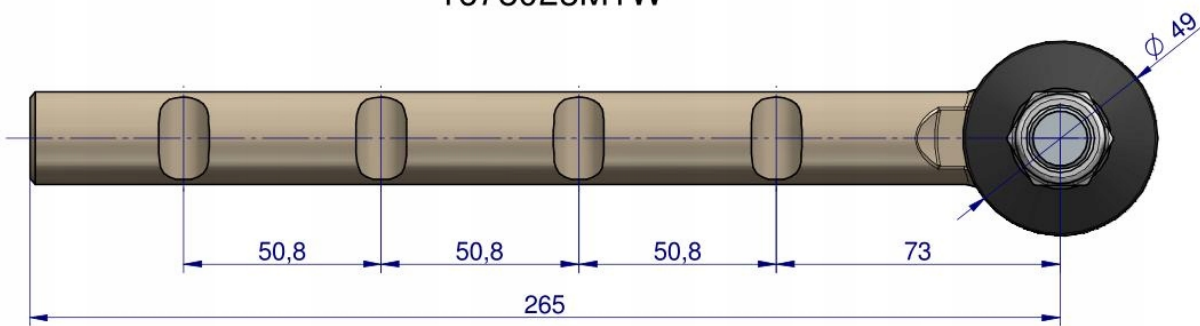

Opis produktu

Przegub kierowniczy dolny 1678023M1 WARYŃSKI [1678023M1W]

1678023M1W

WARYNSKI Origin