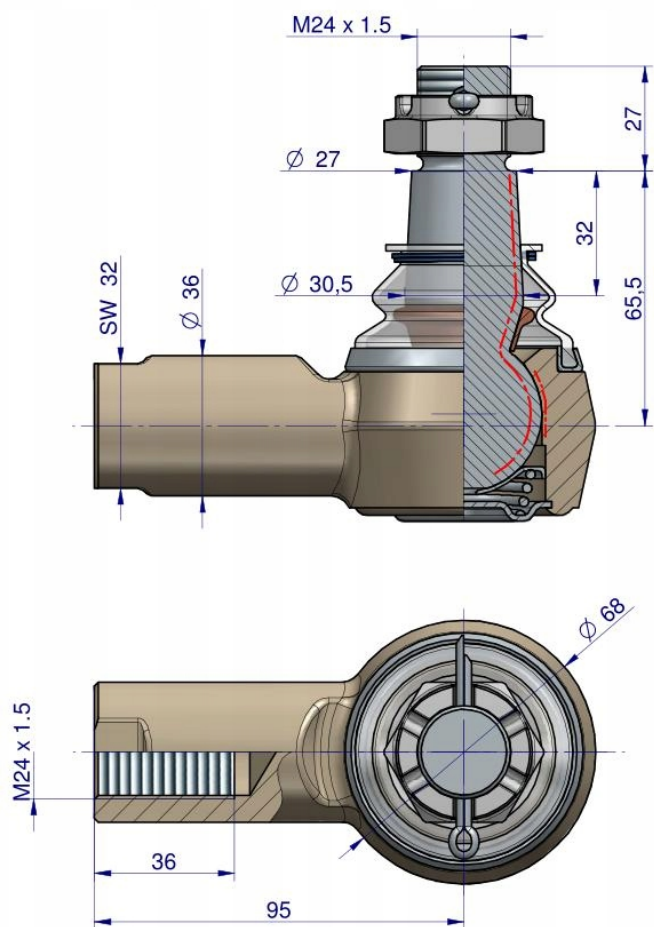

Opis produktu

Przegub kierowniczy 95mm- M24x1.5 221271R91
WARYŃSKI [221271R91W]

221271R91W

Przegub kątowy kulowy gwint wewnętrzny M24 x 1.5 221271R91 WARYŃSKI

Indeksy zamienne:

- 3221271R91
- 3221271R95

WARYŃSKI Origin