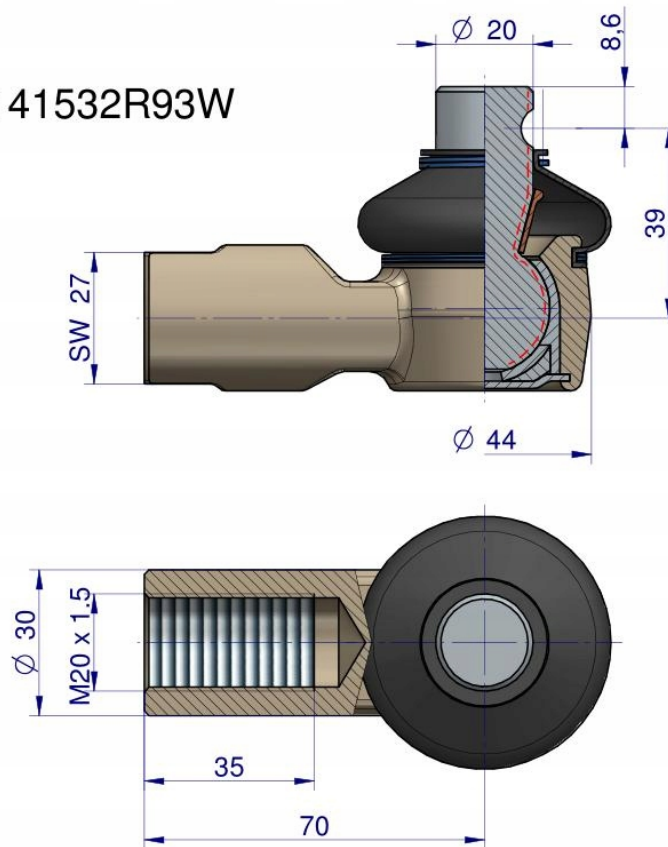

Cena	134,80 zł
Numer katalogowy	3141532R93W
Kod producenta	3141532R93W
Kod EAN	5902287163858
Waga produktu z opakowaniem jednostkowym	0.55
Numer katalogowy części	3141532R93W
EAN (GTIN)	5902287163858

Opis produktu

Przegub kierowniczy 70mm- M20x1,5 3141532R93
WARYŃSKI [3141532R93W]

3141532R93W

Przegub kątowy kulowy gwint wewnętrzny M20 x 1.5 3141532R93 WARYŃSKI

Indeksy zamienne:

- 3141532R92
- 3141532R93
- 3141532R92
- 3141532R93
- 3141532R93N
- 87714423
- H3141532R92
- H3141532R93
- MC3141532R93