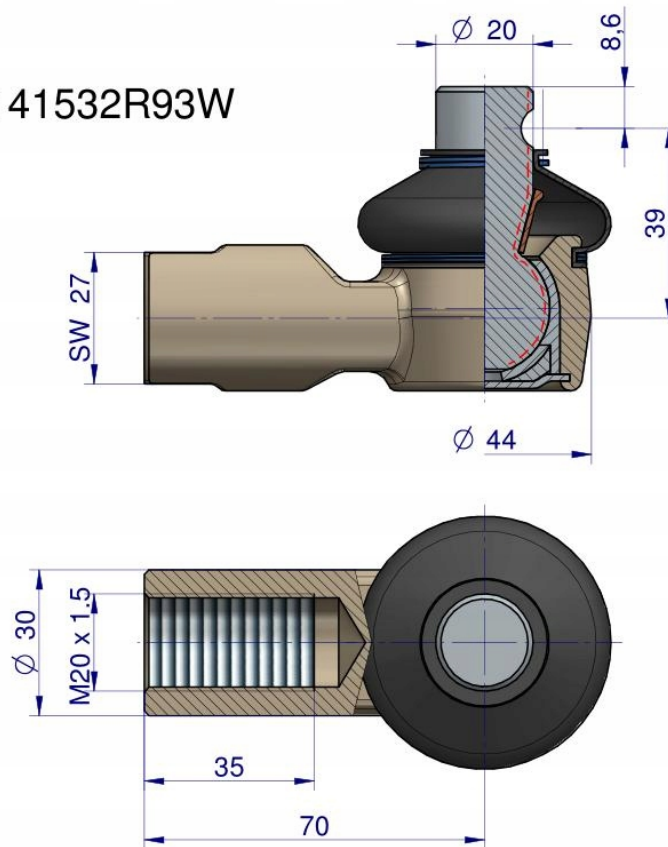

## Przegub kierowniczy 70mm- M20x1,5 Case 3141532R93 WARYŃSKI

Cena	<b>134,80 zł</b>
Numer katalogowy	<b>3141532R93W</b>
Kod producenta	<b>3141532R93W</b>
Kod EAN	<b>5902287163858</b>
Waga produktu z opakowaniem jednostkowym	<b>0.55</b>
Numer katalogowy części	<b>3141532R93W</b>
EAN (GTIN)	<b>5902287163858</b>

### Opis produktu

Przegub kierowniczy 70mm- M20x1,5 3141532R93  
WARYŃSKI [3141532R93W]

3141532R93W

**Przegub kątowy kulowy gwint wewnętrzny M20 x 1.5 3141532R93 WARYŃSKI**

**Indeksy zamienne:**

- 3141532R92
- 3141532R93
- 3141532R92
- 3141532R93
- 3141532R93N
- 87714423
- H3141532R92
- H3141532R93
- MC3141532R93