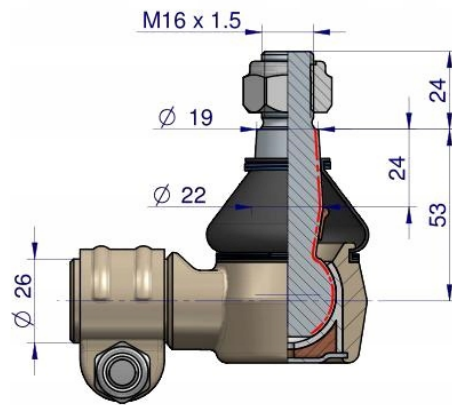

Opis produktu

Przegub kierowniczy 67mm- M18x1,5 1809676M91
WARYŃSKI [1809676M91W]

Przegub kierowniczy 67mm- M18x1,5 1809676M91 WARYŃSKI 1809496M

Przeguby WARYŃSKI to jakość **pierwszego montażu** za przystępną cenę. Charakteryzują się **dłuższą żywotnością** dzięki podwyższonej **twardości, obniżonej chropowatości** elementów współpracujących, **dogładowaniu** kuli oraz **skręcaniu** odpowiednią siłą, przypisaną do każdego przegubu. Wyposażone są w specjalną **olejoodporną, ozonoodporną** oraz **odporną na działania promieni UV osłonę gumową**.

- **Gwint:** 18x1.5 [mm]
- **Rodzaj:** Kątowy
- **Długość:** 67 [mm]
- **Stożek:** 19-22 [mm]
- **Wysokość stożka:** 24 [mm]

Zastosowanie:

- **LANDINI:** 6500; 7000; 7500; 8000; 8500; 9500; 12500; 13000; 14500
- **MASSEY FERGUSON** 174; 184; 194; 1080; 1104