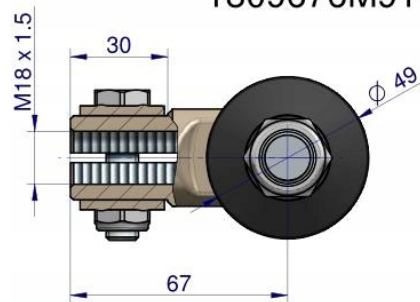

1809676M91W