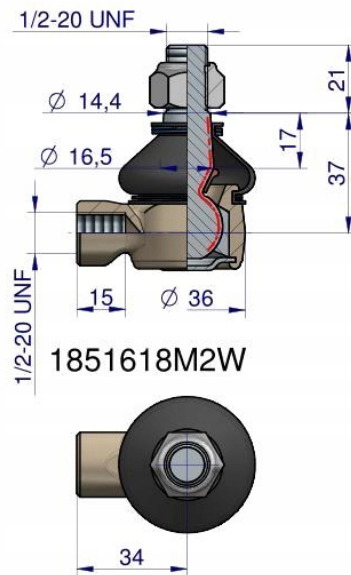

Dane aktualne na dzień: 26-04-2026 14:59

Link do produktu: <https://utih.pl/przegub-kierowniczy-34mm-12-20-1851618m2-warynski-p-36150.html>

Przegub kierowniczy 34mm- 1/2-20 1851618M2 WARYŃSKI

Cena	89,50 zł
Numer katalogowy	1851618M2W
Kod producenta	1851618M2W
Kod EAN	5902287135237
Numer katalogowy oryginału	1851618M2W
Waga produktu z opakowaniem jednostkowym	0.3
Numer katalogowy części	1851618M2
EAN (GTIN)	5902287135237

Opis produktu

Przegub kierowniczy 34mm- 1/2-20 1851618M2 WARYŃSKI

Przegub kierowniczy 34mm- 1/2-20 1851618M2 WARYŃSKI

Przeguby WARYŃSKI to jakość pierwszego montażu za przystępną cenę. Charakteryzują się dłuższą żywotnością dzięki podwyższonej twardości, obniżonej chropowatości elementów współpracujących, dogładowaniu kuli oraz skręcaniu odpowiednią siłą, przypisaną do każdego przegubu. Wyposażone są w specjalną olejoodporną, ozonoodporną oraz odporną na działania promieni UV osłonę gumową.