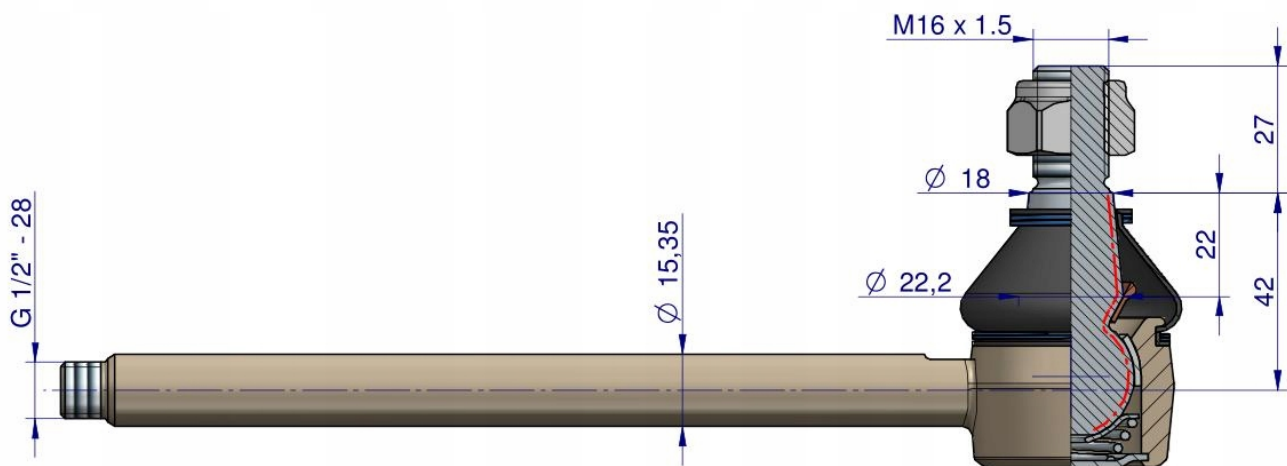

3443036M91W

Origin
WARYNSKI