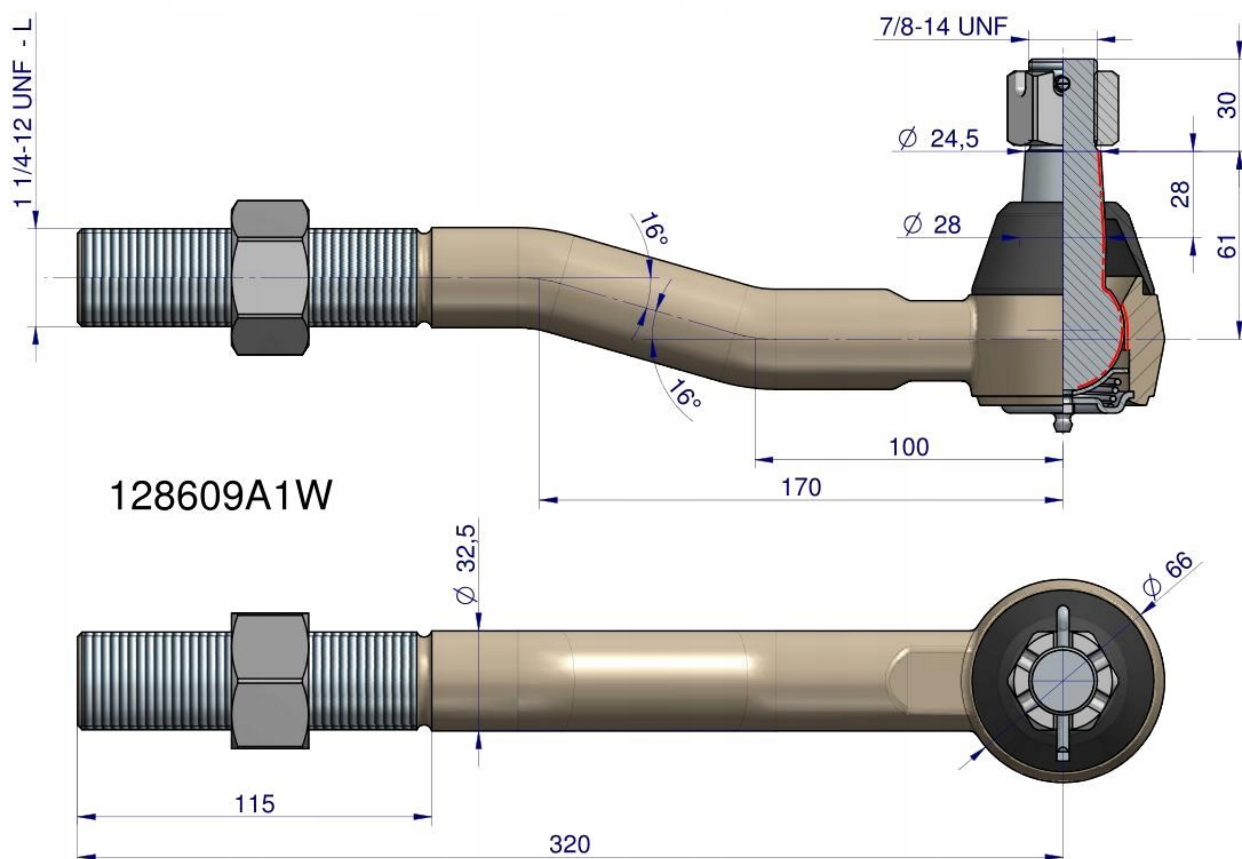

Dane aktualne na dzień: 26-04-2026 18:21

Link do produktu: <https://utih.pl/przegub-kierowniczy-320mm-1-14-12-l-128609a1-warynski-p-36136.html>

Przegub kierowniczy 320mm- 1 1/4-12 L 128609A1 WARYŃSKI

Cena	390,50 zł
Numer katalogowy	128609A1W
Kod producenta	128609A1W
Kod EAN	5902287135039
Numery katalogowe zamienników	8910, 8920, 8930, 8940, 8950
Waga produktu z opakowaniem jednostkowym	3.3
Numer katalogowy części	128609A1W
EAN (GTIN)	5902287135039

Opis produktu

Przegub kierowniczy 320mm- 1 1/4-12 L 128609A1 WARYŃSKI

Przegub kierowniczy 320mm- 1 1/4-12 L 128609A1 WARYŃSKI

Przeguby WARYŃSKI to jakość pierwszego montażu za przystępną cenę. Charakteryzują się dłuższą żywotnością dzięki podwyższonej twardości, obniżonej chropowatości elementów współpracujących, dogładowaniu kuli oraz skręcaniu odpowiednią siłą, przypisaną do każdego przegubu. Wyposażone są w specjalną olejoodporną, ozonoodporną oraz odporną na działania promieni UV osłonę gumową.