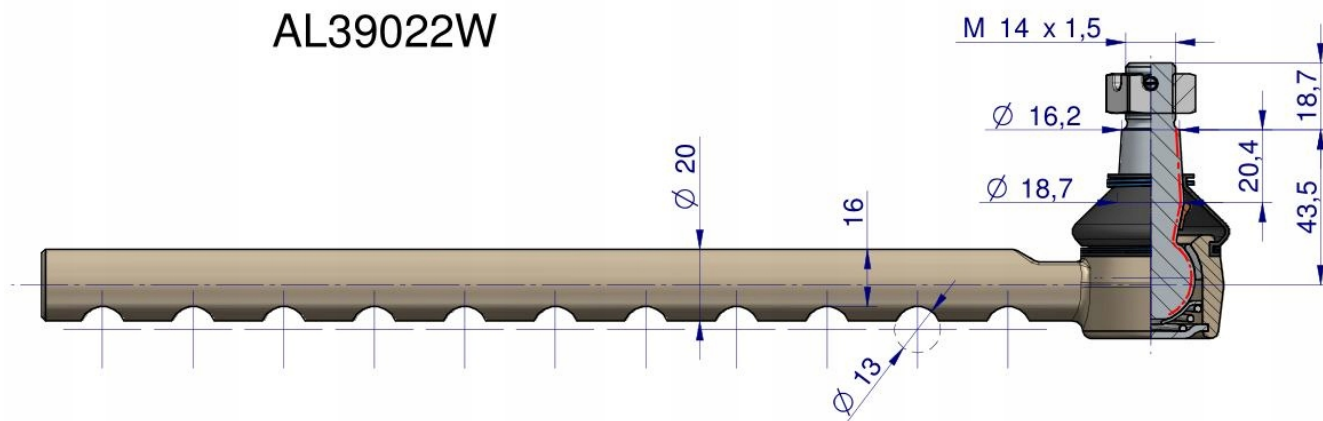

Dane aktualne na dzień: 26-04-2026 10:08

Link do produktu: <https://utih.pl/przegub-kierowniczy-311mm-john-deere-al39022-warynski-p-37222.html>

Przegub kierowniczy 311mm John Deere AL39022 WARYŃSKI

Cena	178,60 zł
Numer katalogowy	AL39022W
Kod producenta	AL39022W
Kod EAN	5902287163698
Waga produktu z opakowaniem jednostkowym	1.05
Numer katalogowy części	AL39022W
EAN (GTIN)	5902287163698

Opis produktu

Przegub kierowniczy 311mm AL39022 WARYŃSKI [AL39022W]

Przegub kątowy kulowy wsuwany AL39022 (AL178096) WARYŃSKI

AL39022W

Origin
WARYNSKI