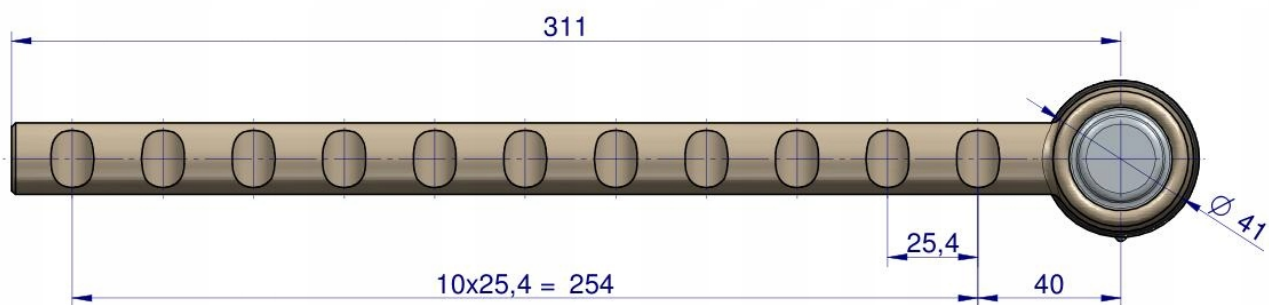

Dane aktualne na dzień: 26-04-2026 10:08

Link do produktu: <https://utih.pl/przegub-kierowniczy-311mm-john-deere-al39022-warynski-p-37222.html>

Przegub kierowniczy 311mm John Deere AL39022 WARYŃSKI

Cena	178,60 zł
Numer katalogowy	AL39022W
Kod producenta	AL39022W
Kod EAN	5902287163698
Waga produktu z opakowaniem jednostkowym	1.05
Numer katalogowy części	AL39022W
EAN (GTIN)	5902287163698

Opis produktu

Przegub kierowniczy 311mm AL39022 WARYŃSKI [AL39022W]

Przegub kątowy kulowy wsuwany AL39022 (AL178096) WARYŃSKI

AL39022W

Origin
WARYNSKI