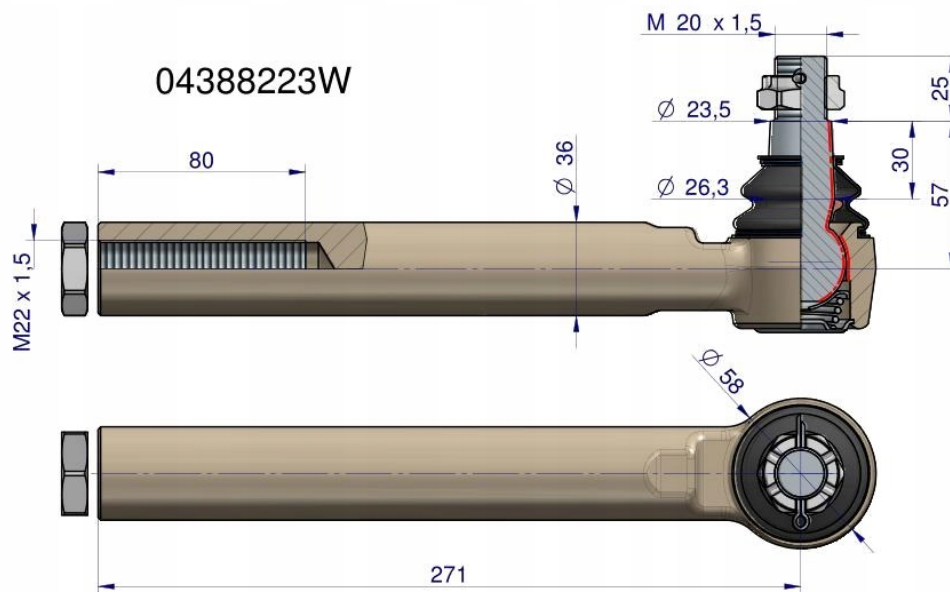

## Przegub kierowniczy 271mm- M22x1,5 04388223 WARYŃSKI [04388223W]

**Deutz**

**Indeksy zamienne:**

- 04388223
- 05046058

**Przegub kierowniczy 271mm- M22x1,5 04388223 WARYŃSKI**

**Przeguby WARYŃSKI** to jakość **pierwszego montażu** za przystępną cenę. Charakteryzują się **dłuższą żywotnością** dzięki podwyższonej **twardości, obniżonej chropowatości** elementów współpracujących, **dogładowaniu** kuli oraz **skręcaniu** odpowiednią siłą, przypisaną do każdego przegubu. Wyposażone są w specjalną **olejoodporną, ozonoodporną oraz odporną na działania promieni UV osłonę gumową**.