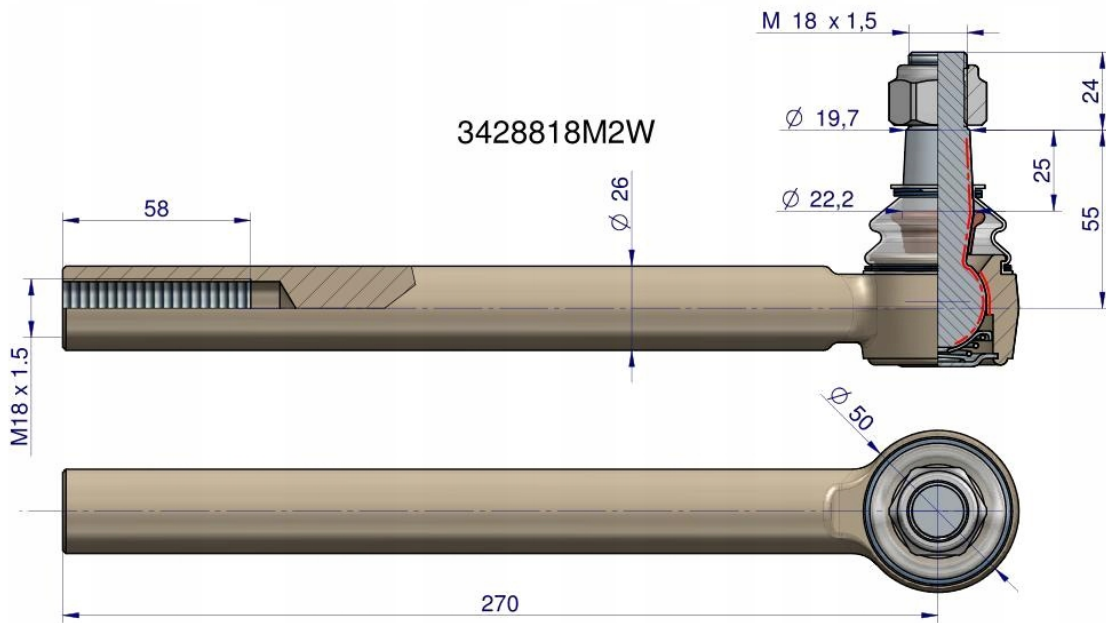

Origin
WARYNSKI