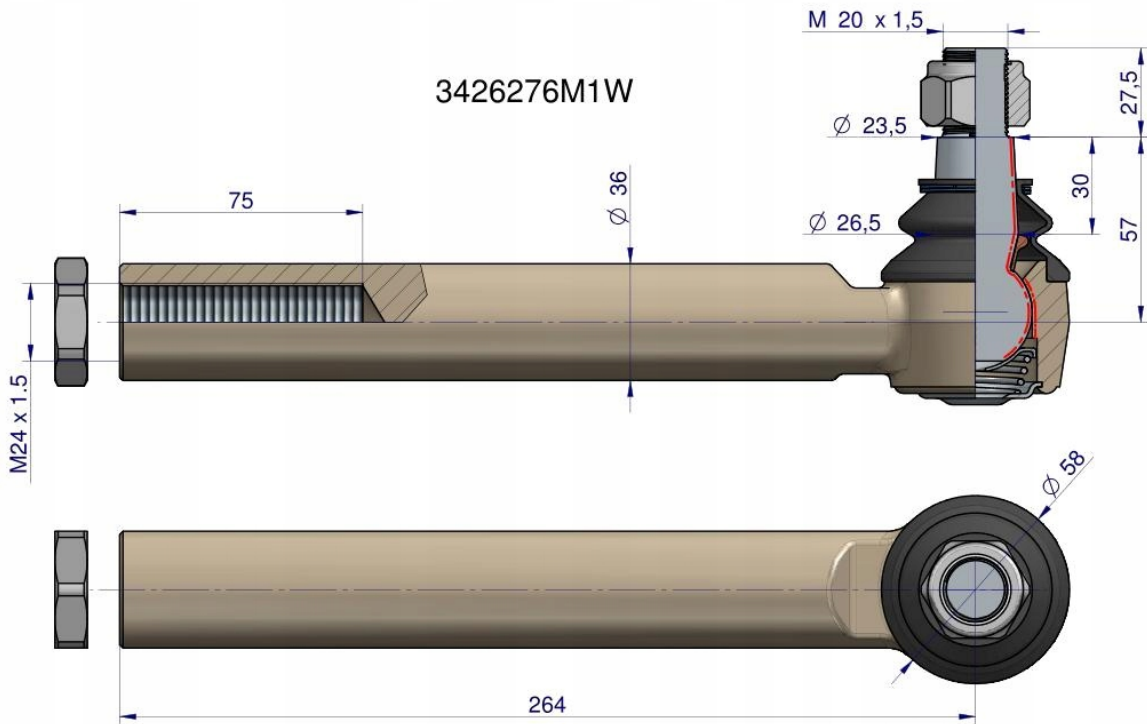

Opis produktu

Przegub kierowniczy 264mm- M24x1,5 3426276M1
WARYŃSKI [3426276M1W]

Przegub kierowniczy 264mm- M24x1,5 3426276M1 WARYŃSKI

Przeguby WARYŃSKI to jakość **pierwszego montażu** za przystępną cenę. Charakteryzują się **dłuższą żywotnością** dzięki podwyższonej **twardości, obniżonej chropowatości** elementów współpracujących, **dogładowaniu** kuli oraz **skręcaniu** odpowiednią siłą, przypisaną do każdego przegubu. Wyposażone są w specjalną **olejoodporną, ozonoodporną oraz odporną na działania promieni UV osłonę gumową**.

- **Rodzaj:** Poprzeczny
- **Gwint wewnętrzny:** 24x1.5 [mm]
- **Długość:** 264 [mm]
- **Stożek:** 23,5-26,5 [mm]
- **Wysokość stożka:** 30 [mm]

Zastosowanie:

- **LANDINI** 12500; 14500; 16500; 17500; 19000; 19500
- **MASSEY FERGUSON** 1114; 1134; 3125; 3610; 3630; 3635; 3650; 3655; 3670; 3680; 3690