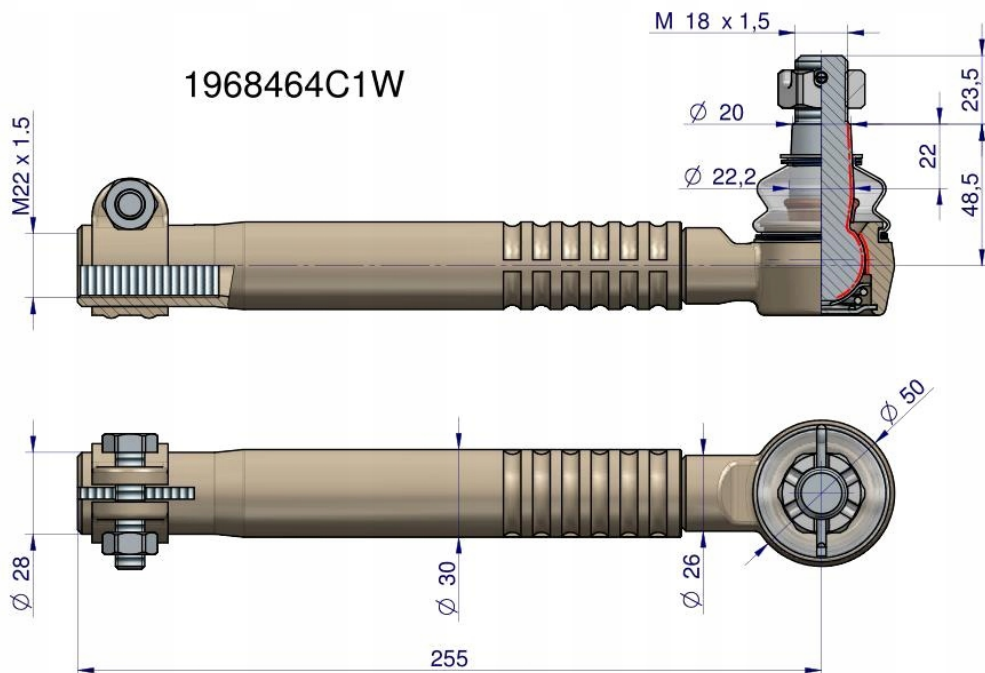

Dane aktualne na dzień: 26-04-2026 08:25

Link do produktu: <https://utih.pl/przegub-kierowniczy-255mm-m22x1-5-1968464c1-warynski-p-36145.html>

Przegub kierowniczy 255mm- M22x1,5 1968464C1 WARYŃSKI

Cena	242,90 zł
Numer katalogowy	1968464C1W
Kod producenta	1968464C1W
Kod EAN	5902287135176
Numery katalogowe zamienników	1968464C1
Waga produktu z opakowaniem jednostkowym	1.45
Numer katalogowy części	1968464C1W
EAN (GTIN)	5902287135176

Opis produktu

Przegub kierowniczy 255mm- M22x1,5 1968464C1 WARYŃSKI

Przegub kierowniczy 255mm- M22x1,5 1968464C1 WARYŃSKI

Przeguby WARYŃSKI to jakość pierwszego montażu za przystępną cenę. Charakteryzują się dłuższą żywotnością dzięki podwyższonej twardości, obniżonej chropowatości elementów współpracujących, dogładowaniu kuli oraz skręcaniu odpowiednią siłą, przypisaną do każdego przegubu. Wyposażone są w specjalną olejoodporną, ozonoodporną oraz odporną na działania promieni UV osłonę gumową.