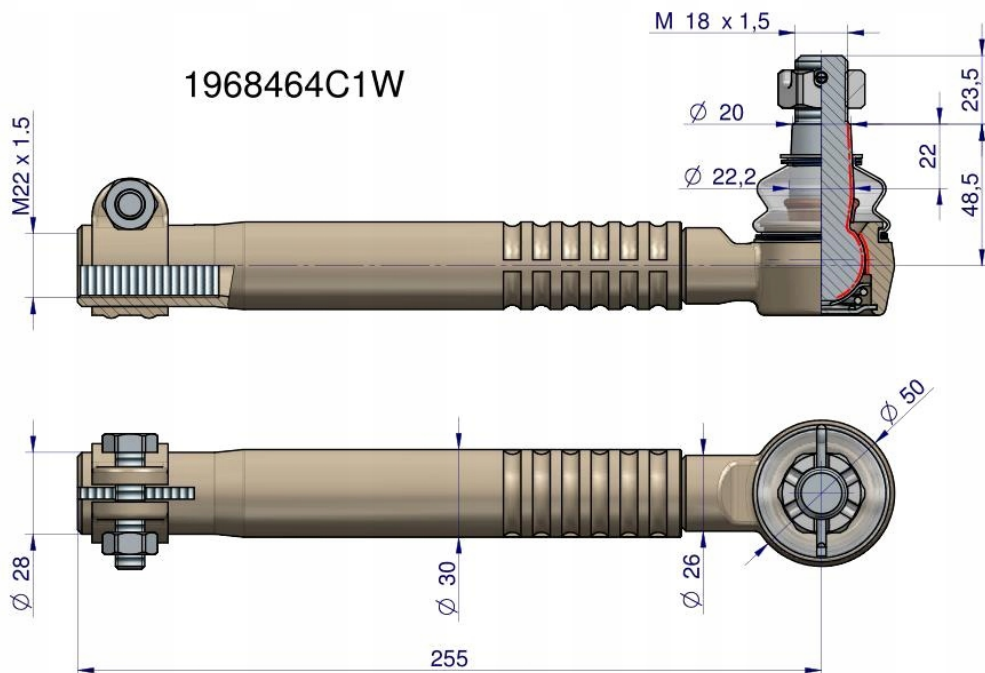

Dane aktualne na dzień: 26-04-2026 10:10

Link do produktu: <https://utih.pl/przegub-kierowniczy-255mm-m22x1-5-1968464c1-warynski-p-36145.html>

Przegub kierowniczy 255mm- M22x1,5 1968464C1 WARYŃSKI

Cena	242,90 zł
Numer katalogowy	1968464C1W
Kod producenta	1968464C1W
Kod EAN	5902287135176
Numery katalogowe zamienników	1968464C1
Waga produktu z opakowaniem jednostkowym	1.45
Numer katalogowy części	1968464C1W
EAN (GTIN)	5902287135176

Opis produktu

Przegub kierowniczy 255mm- M22x1,5 1968464C1 WARYŃSKI

Przegub kierowniczy 255mm- M22x1,5 1968464C1 WARYŃSKI

Przeguby WARYŃSKI to jakość pierwszego montażu za przystępną cenę. Charakteryzują się dłuższą żywotnością dzięki podwyższonej twardości, obniżonej chropowatości elementów współpracujących, dogładowaniu kuli oraz skręcaniu odpowiednią siłą, przypisaną do każdego przegubu. Wyposażone są w specjalną olejoodporną, ozonoodporną oraz odporną na działania promieni UV osłonę gumową.