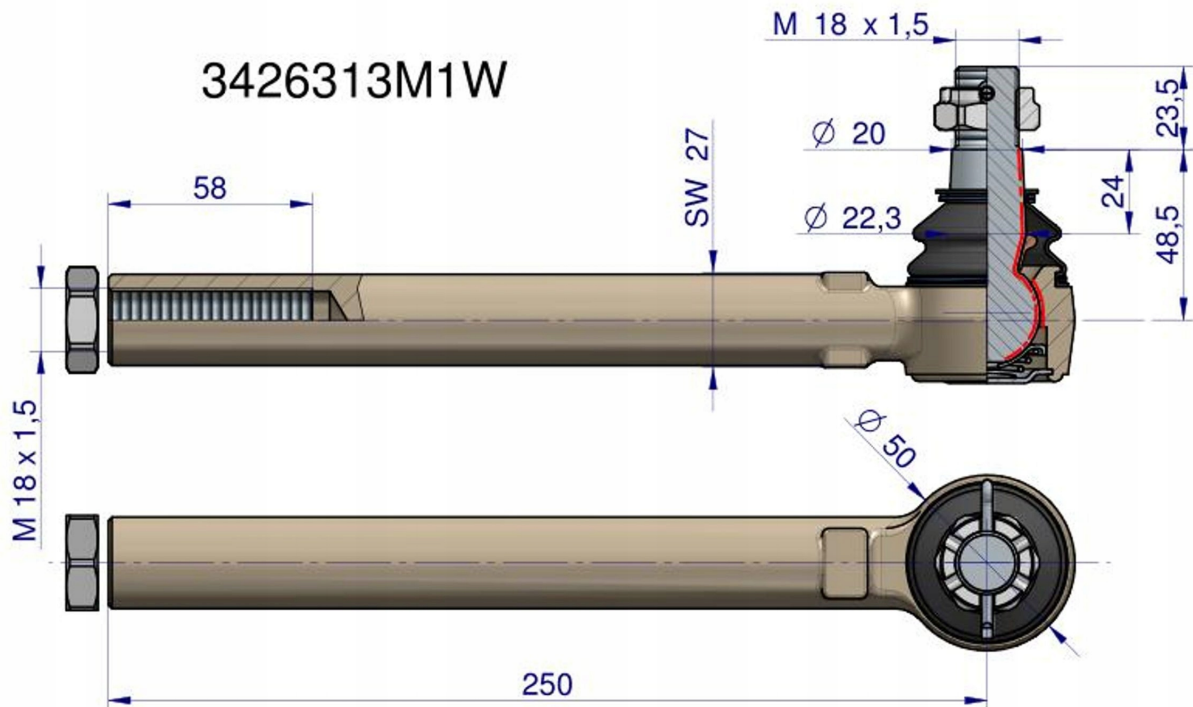

Dane aktualne na dzień: 12-03-2026 00:33

Link do produktu: <https://utih.pl/przegub-kierowniczy-250-m18x15-3426313m1-warynski-p-34396.html>

Przegub kierowniczy 250 M18x1.5 3426313M1 WARYŃSKI

Cena	159,60 zł
Numer katalogowy	3426313M1W
Kod producenta	3426313M1W
Kod EAN	5902287101638
EAN (GTIN)	5902287101638
Numer katalogowy części	3426313M1
Waga produktu z opakowaniem jednostkowym	1.5

Opis produktu

Przegub kierowniczy 250mm- M18x1,5 3426313M1 WARYŃSKI

Przegub kierowniczy 3426313M1 Landini Massey Ferguson WARYŃSKI

Origin
WARYŃSKI