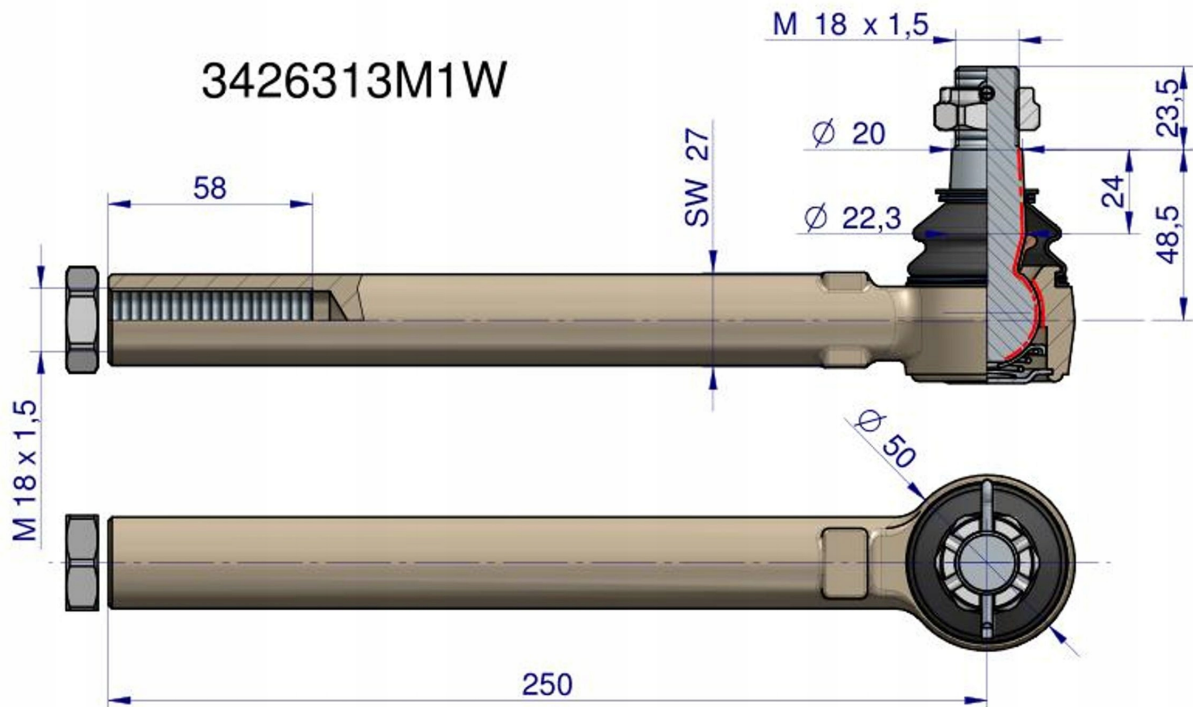

Dane aktualne na dzień: 26-04-2026 09:16

Link do produktu: <https://utih.pl/przegub-kierowniczy-250-m18x15-3426313m1-warynski-p-34396.html>

Przegub kierowniczy 250 M18x1.5 3426313M1 WARYŃSKI

Cena	159,60 zł
Numer katalogowy	3426313M1W
Kod producenta	3426313M1W
Kod EAN	5902287101638
Waga produktu z opakowaniem jednostkowym	1.5
Numer katalogowy części	3426313M1
EAN (GTIN)	5902287101638

Opis produktu

Przegub kierowniczy 250mm- M18x1,5 3426313M1 WARYŃSKI

Przegub kierowniczy 3426313M1 Landini Massey Ferguson WARYŃSKI

 **WARYŃSKI** Origin