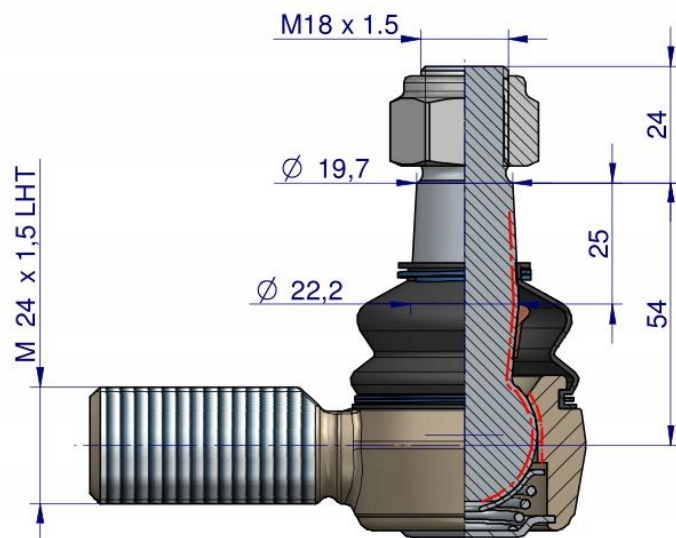

Dane aktualne na dzień: 17-05-2026 17:22

Link do produktu: <https://utih.pl/przegub-kierowniczy-24x15l-3104945m1-warynski-p-37019.html>

Przegub kierowniczy 24x1.5L 3104945M1 WARYŃSKI

Cena	133,80 zł
Numer katalogowy	3104945M1W
Kod producenta	3104945M1W
Kod EAN	5902287164381
Waga produktu z opakowaniem jednostkowym	0.8
Numer katalogowy części	3104945M1W
EAN (GTIN)	5902287164381

Opis produktu

Przegub kierowniczy 24x1.5L 3104945M1 WARYŃSKI [3104945M1W]

3104945M1W

Origin
WARYNSKI