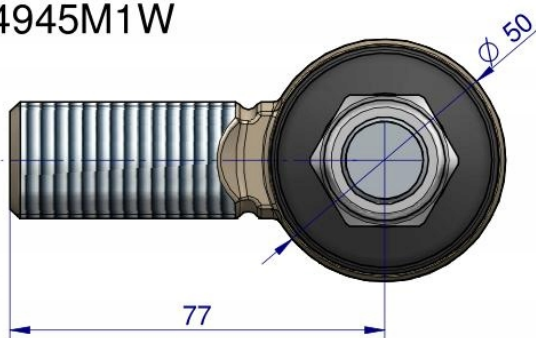

Opis produktu

Przegub kierowniczy 24x1.5L 3104945M1 WARYŃSKI [3104945M1W]

3104945M1W

Origin
WARYNSKI