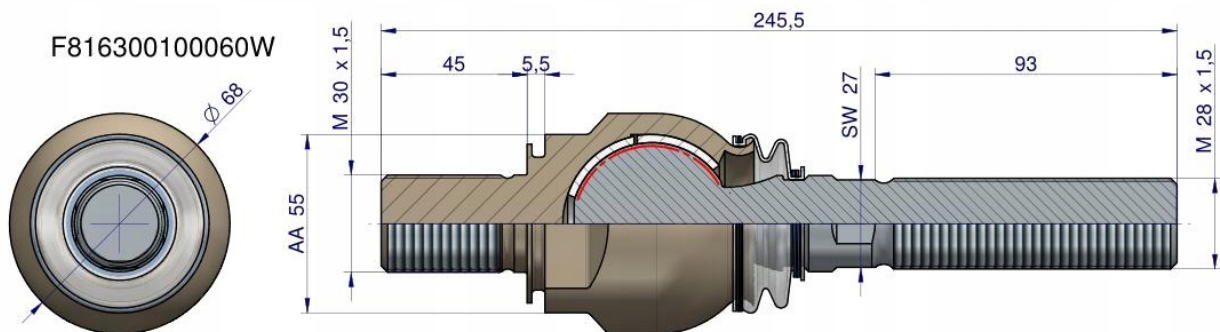

Link do produktu: <https://utih.pl/przegub-kierowniczy-245-5mm-m30x1-5-m28x1-5-f816300100060-warynski-p-36123.html>

Przegub kierowniczy 245,5mm- M30x1,5; M28x1,5 F816300100060 WARYŃSKI

Cena	333,20 zł
Numer katalogowy	F816300100060W
Kod producenta	F816300100060W
Kod EAN	5902287134810
Numery katalogowe zamienników	F816300100100
Waga produktu z opakowaniem jednostkowym	2.4
Numer katalogowy części	F816300100060W
EAN (GTIN)	5902287134810

Opis produktu

Przegub kierowniczy 245,5mm- M30x1,5; M28x1,5
F816300100060 WARYŃSKI

Przegub kierowniczy 245,5mm- M30x1,5; M28x1,5 F816300100060 WARYŃSKI

Przeguby WARYŃSKI to jakość pierwszego montażu za przystępną cenę. Charakteryzują się dłuższą żywotnością dzięki podwyższonej twardości, obniżonej chropowatości elementów współpracujących, dogładowaniu kuli oraz skręcaniu odpowiednią siłą, przypisaną do każdego przegubu. Wyposażone są w specjalną olejoodporną, ozonoodporną oraz odporną na działania promieni UV osłonę gumową.