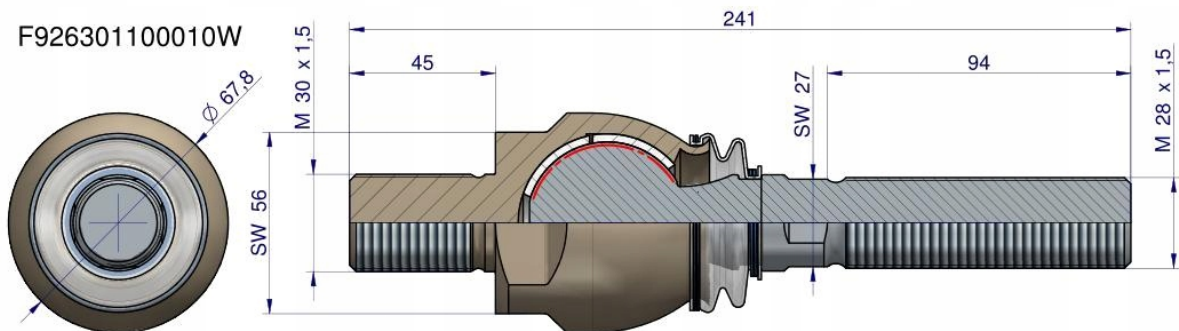

Link do produktu: <https://utih.pl/przegub-kierowniczy-241mm-m30x1-5-m28x1-5-fendt-f926301100010-warynski-p-37282.html>

Przegub kierowniczy 241mm- M30x1,5; M28x1,5 Fendt F926301100010 WARYŃSKI

Cena	369,40 zł
Numer katalogowy	F926301100010W
Kod producenta	F926301100010W
Kod EAN	5902287134674
Waga produktu z opakowaniem jednostkowym	2.35
Numer katalogowy części	F926301100010W
EAN (GTIN)	5902287134674

Opis produktu

Przegub kierowniczy 241mm- M30x1,5; M28x1,5
F926301100010 WARYŃSKI [F926301100010W]

Przegub kierowniczy 241mm- M30x1,5; M28x1,5 F926301100010 WARYŃSKI

Przeguby WARYŃSKI to jakość **pierwszego montażu** za przystępną cenę. Charakteryzują się **dłuższą żywotnością** dzięki podwyższonej **twardości**, **obniżonej chropowatości** elementów współpracujących, **dogładaniu** kuli oraz **skręcaniu** odpowiednią siłą, przypisaną do każdego przegubu. Wyposażone są w specjalną **olejoodporną, ozonoodporną** oraz odporną na działania promieni UV osłonę gumową.