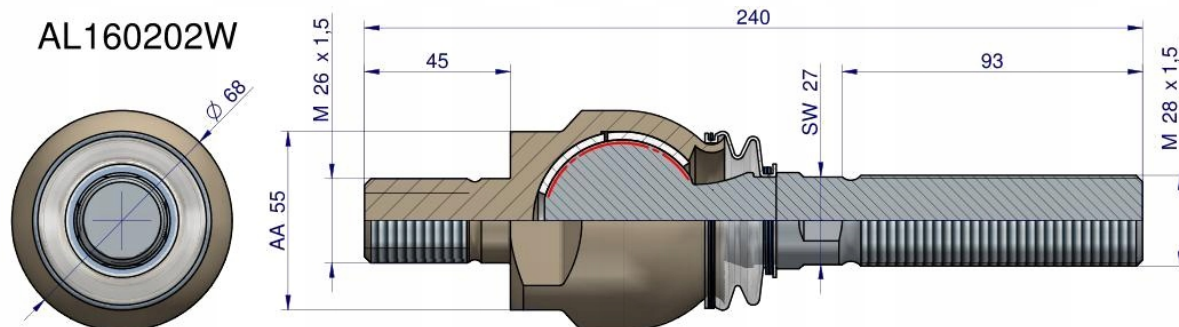

Przegub kierowniczy 240mm- M26x1,5; M28x1,5 AL160202 WARYŃSKI

Przeguby WARYŃSKI to jakość pierwszego montażu za przystępną cenę. Charakteryzują się dłuższą żywotnością dzięki podwyższonej twardości, obniżonej chropowatości elementów współpracujących, dogładowaniu kuli oraz skręcaniu odpowiednią siłą, przypisaną do każdego przegubu. Wyposażone są w specjalną olejoodporną, ozonoodporną oraz odporną na działania promieni UV osłonę gumową.

Origin
WARYŃSKI