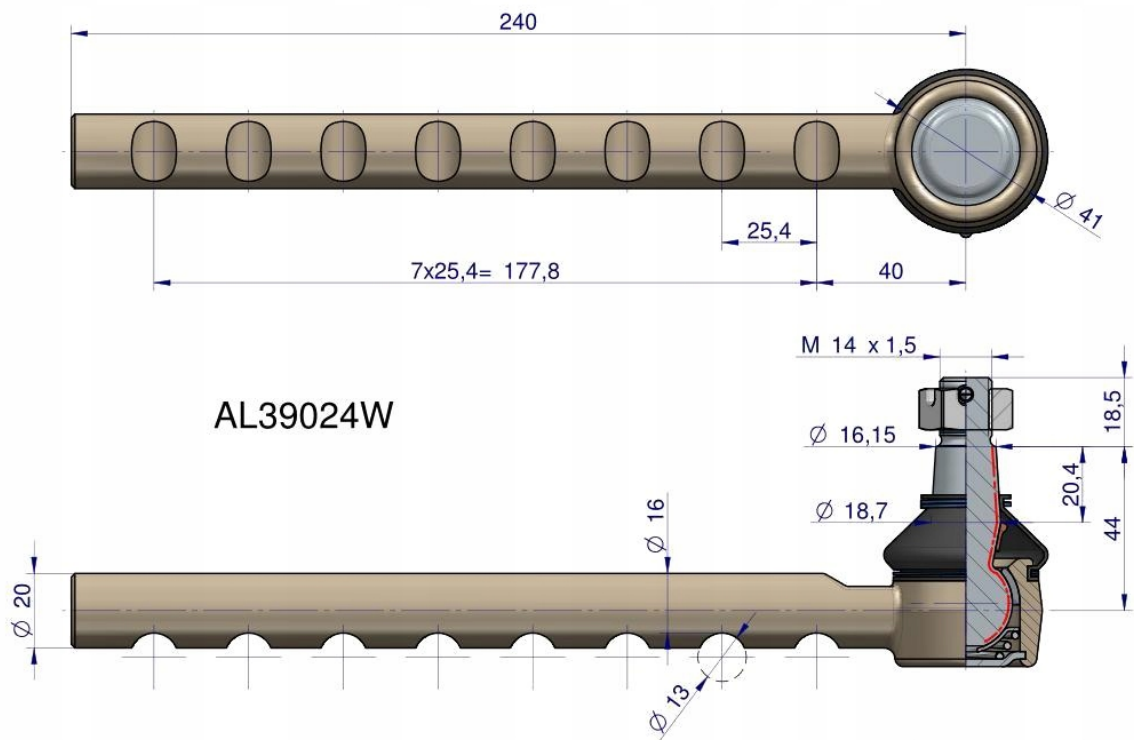

Dane aktualne na dzień: 17-05-2026 20:57

Link do produktu: <https://utih.pl/przegub-kierowniczy-240mm-al39019-warynski-p-36131.html>

Przegub kierowniczy 240mm AL39019 WARYŃSKI

Cena	156,80 zł
Numer katalogowy	AL39019W
Kod producenta	AL39019W
Kod EAN	5902287134933
Numery katalogowe zamienników	AL39019
Waga produktu z opakowaniem jednostkowym	0.9
Numer katalogowy części	AL39019W
EAN (GTIN)	5902287134933

Opis produktu

Przegub kierowniczy 240mm AL39019 WARYŃSKI

Przegub kierowniczy 240mm AL39019 WARYŃSKI

Przeguby WARYŃSKI to jakość pierwszego montażu za przystępną cenę. Charakteryzują się dłuższą żywotnością dzięki podwyższonej twardości, obniżonej chropowatości elementów współpracujących, dogładowaniu kuli oraz skręcaniu odpowiednią siłą, przypisaną do każdego przegubu. Wyposażone są w specjalną olejoodporną, ozonoodporną oraz odporną na działania promieni UV osłonę gumową.