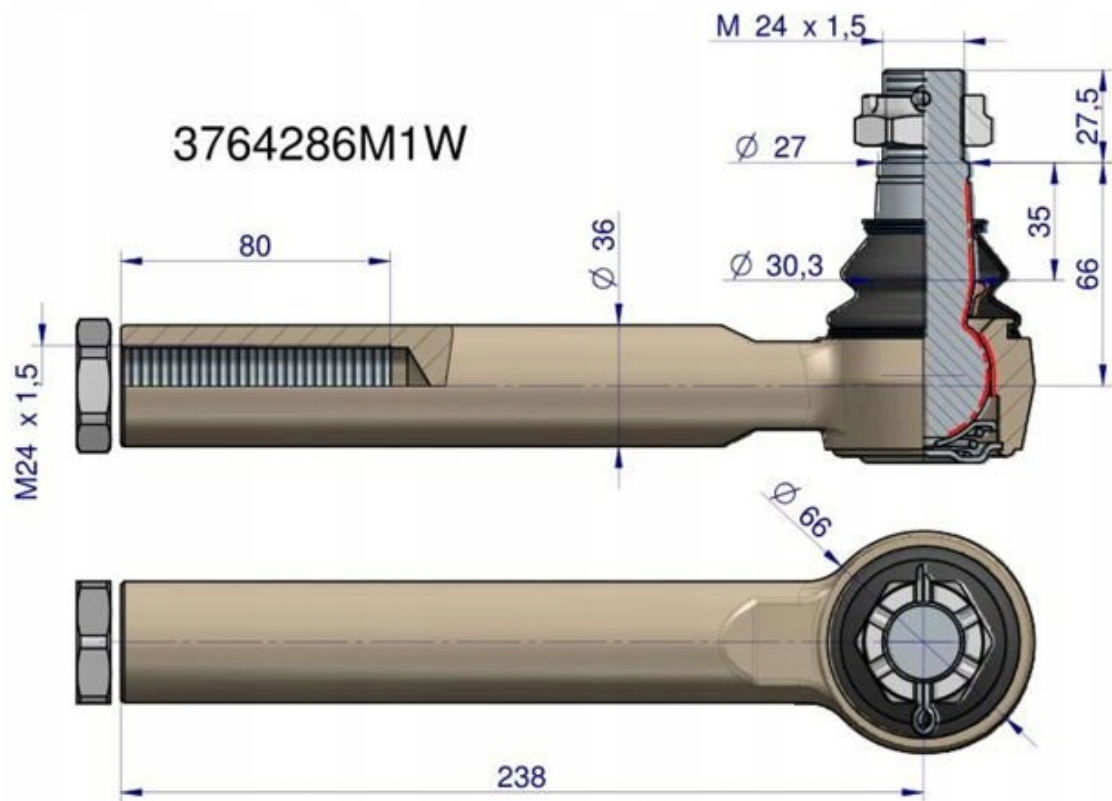

Dane aktualne na dzień: 26-04-2026 11:19

Link do produktu: <https://utih.pl/przegub-kierowniczy-238mm-m24x15-warynski-p-34395.html>

Przegub kierowniczy 238mm M24x1.5 WARYŃSKI

Cena	228,00 zł
Numer katalogowy	3764286M1W
Kod producenta	3764286M1W
Kod EAN	5902287101645
Numery katalogowe zamienników	07739
Waga produktu z opakowaniem jednostkowym	2.73
Numer katalogowy części	3764286M1W
EAN (GTIN)	5902287101645

Opis produktu

Przegub kierowniczy 238mm- M24x1,5 WARYŃSKI

Przegub kierowniczy Massey Ferguson Landini Case McCormick WARYŃSKI

Origin
WARYŃSKI