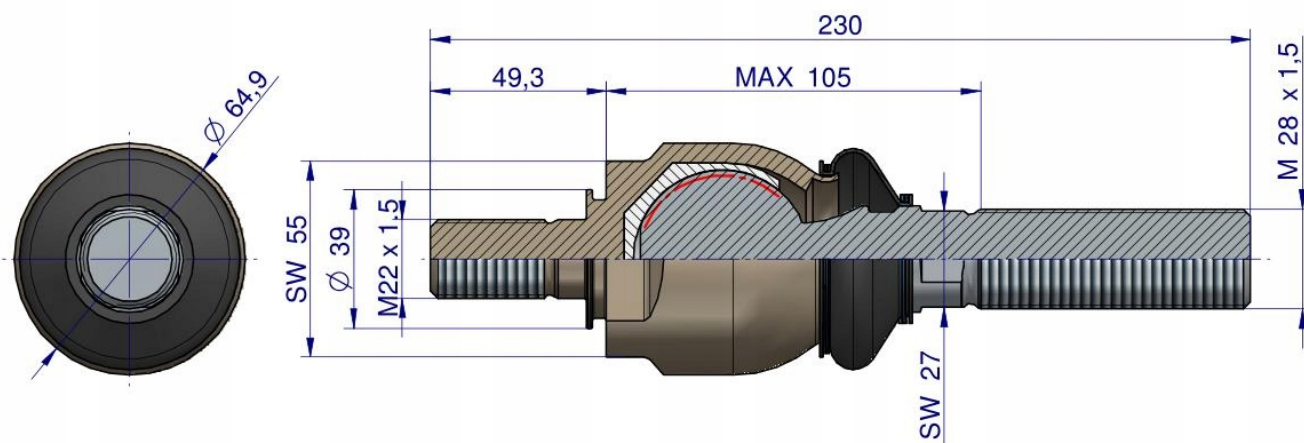

Przegub kierowniczy 230mm- M22x1.5; M28x1.5 3957095 WARYŃSKI [3957095W]

3957095W

Origin
WARYNSKI