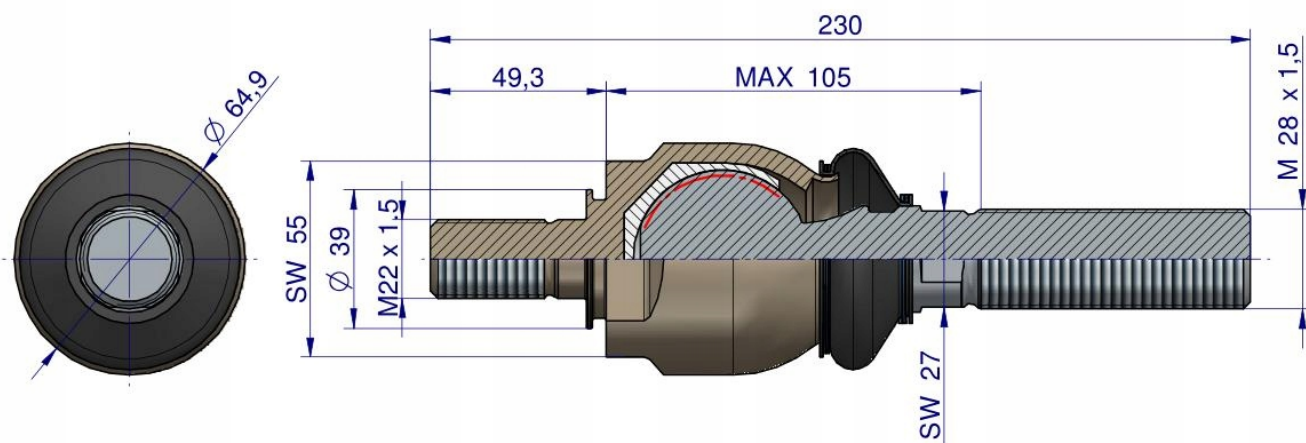

## Przegub kierowniczy 230mm- M22x1.5; M28x1.5 3957095 WARYŃSKI

Cena	<b>322,40 zł</b>
Numer katalogowy	<b>3957095W</b>
Kod producenta	<b>3957095W</b>
Kod EAN	<b>5902287164237</b>
Waga produktu z opakowaniem jednostkowym	<b>1.95</b>
Numer katalogowy części	<b>3957095W</b>
EAN (GTIN)	<b>5902287164237</b>

### Opis produktu

Przegub kierowniczy 230mm- M22x1.5; M28x1.5 3957095  
WARYŃSKI [3957095W]

3957095W

Origin  
**WARYNSKI**