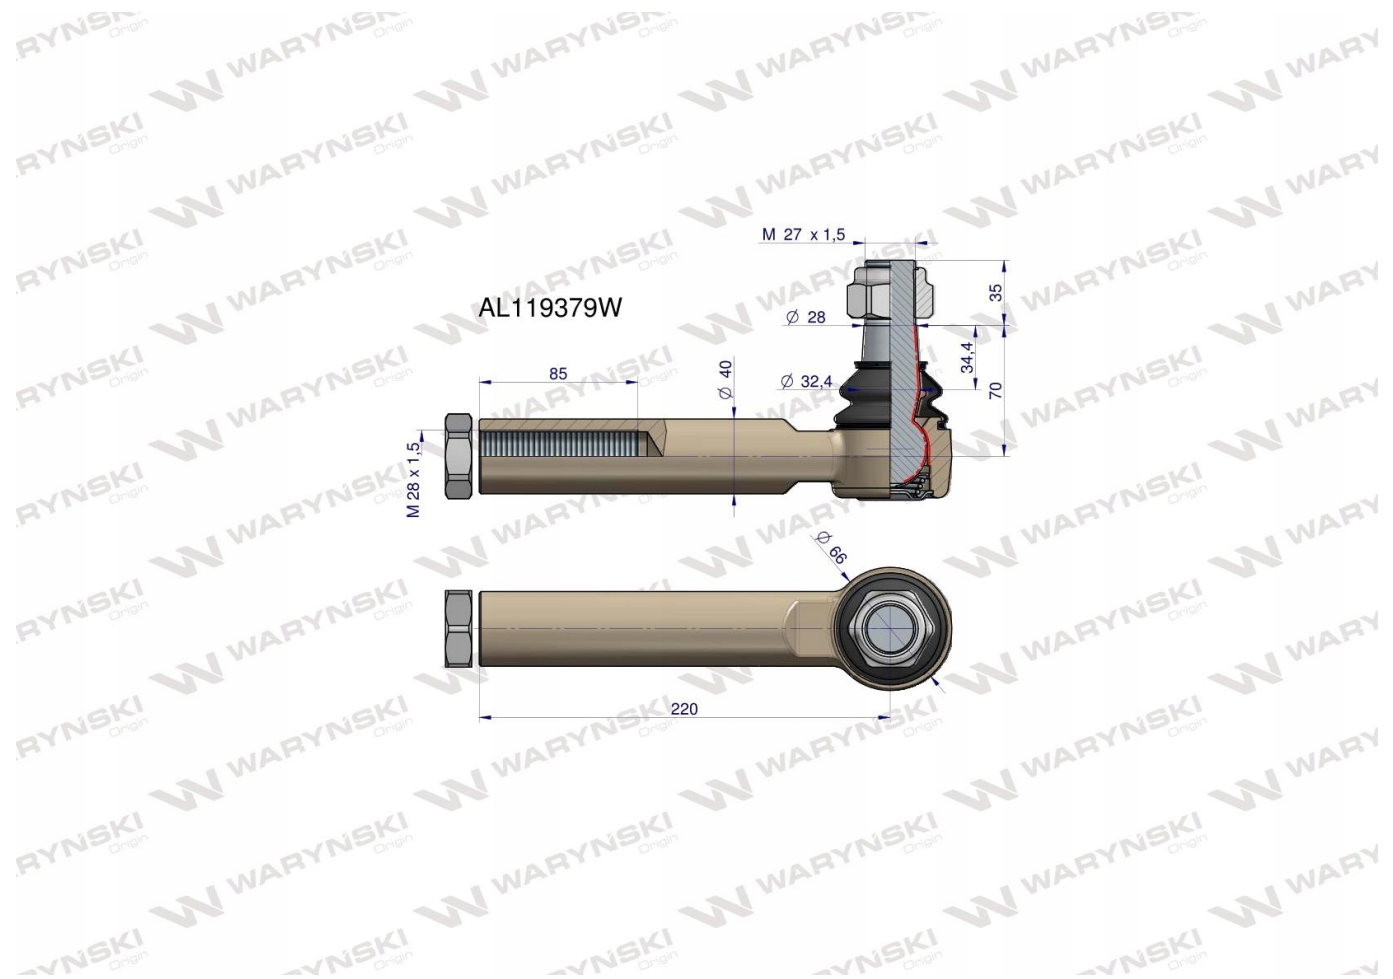

Dane aktualne na dzień: 26-04-2026 10:10

Link do produktu: <https://utih.pl/przegub-kierowniczy-220-m28x1-5-al119379-warynski-p-34416.html>

Przegub kierowniczy 220 M28x1,5 AL119379 WARYŃSKI

Cena **249,90 zł**

Numer katalogowy **AL119379W**

Kod producenta **AL119379W**

Kod EAN **5902287099973**

Waga produktu z opakowaniem
jednostkowym **3.05**

Numer katalogowy części **AL119379W**

EAN (GTIN) **5902287099973**

Numery katalogowe zamienników **VPJ3593**

Opis produktu

Przegub kierowniczy 220mm- M28x1,5 AL119379 WARYŃSKI

Przegub kierowniczy 220mm - M28x1;5 AL119379 John Deere WARYŃSKI