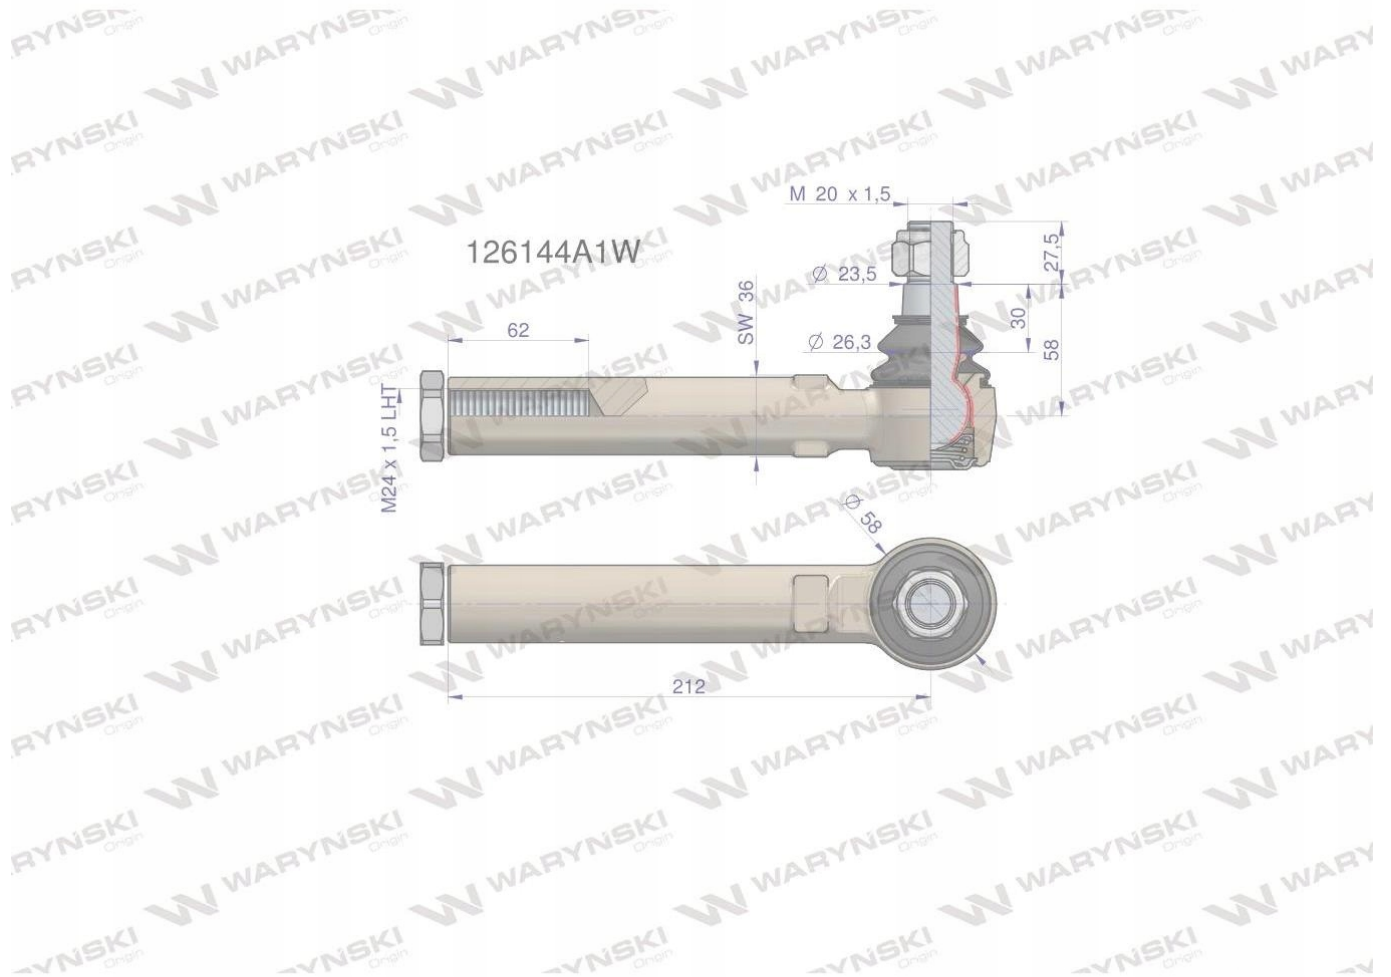

Dane aktualne na dzień: 26-04-2026 19:12

Link do produktu: <https://utih.pl/przegub-kierowniczy-212mm-m24-126144a1-warynski-p-34406.html>

Przegub kierowniczy 212mm M24 126144A1 WARYŃSKI

Cena	249,90 zł
Numer katalogowy	126144A1W
Kod producenta	126144A1W
Kod EAN	5902287100129
Waga produktu z opakowaniem jednostkowym	2.1
Numer katalogowy części	126144A1W
EAN (GTIN)	5902287100129

Opis produktu

Przegub kierowniczy 212mm- M24x1,5L 126144A1 WARYŃSKI

Przegub kierowniczy 212mm- M24x1,5L 126144A1 WARYŃSKI

Przeguby WARYŃSKI to jakość **pierwszego montażu** za przystępną cenę. Charakteryzują się **dłuższą żywotnością** dzięki podwyższonej **twardości**, **obniżonej chropowatości** elementów współpracujących, **dogładaniu** kuli oraz **skręcaniu** odpowiednią siłą, przypisaną do każdego przegubu. Wyposażone są w specjalną **olejoodporną, ozonoodporną oraz odporną na działania promieni UV osłonę gumową**.