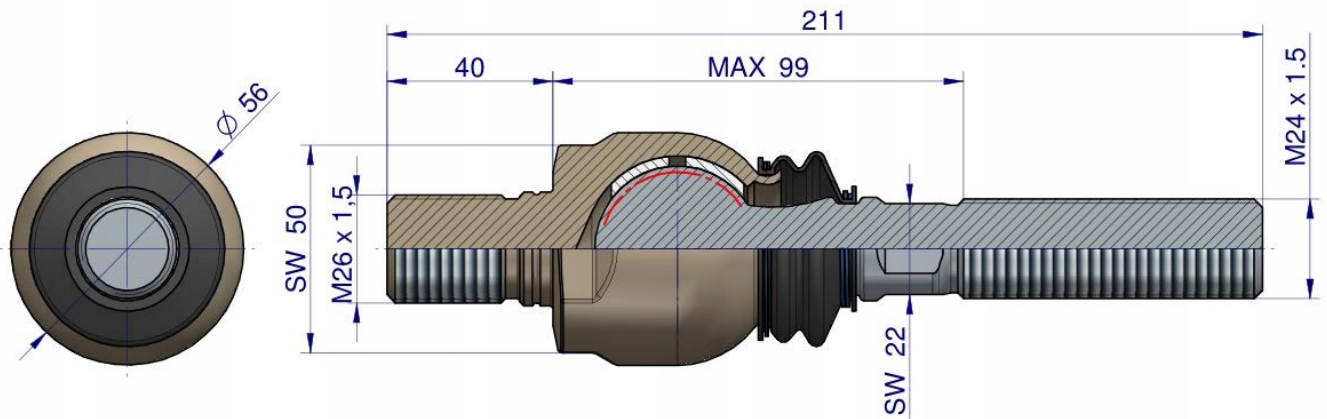

## Przegub kierowniczy 211mm - M26x1,5 ; M24x1,5 John Deere AL161341 WARYŃSKI

Cena	<b>333,10 zł</b>
Numer katalogowy	<b>AL161341W</b>
Kod producenta	<b>AL161341W</b>
Kod EAN	<b>5902287162820</b>
Waga produktu z opakowaniem jednostkowym	<b>1.4</b>
Numer katalogowy części	<b>AL161341W</b>
EAN (GTIN)	<b>5902287162820</b>

### Opis produktu

Przegub kierowniczy 211mm - M26x1,5 ; M24x1,5  
AL161341 WARYŃSKI [AL161341W]

**Przegub wzdłużny kulowy 220mm- M26x1.5; M24x1.5 AL161341 WARYŃSKI**

AL161341W

Origin  
**WARYNSKI**