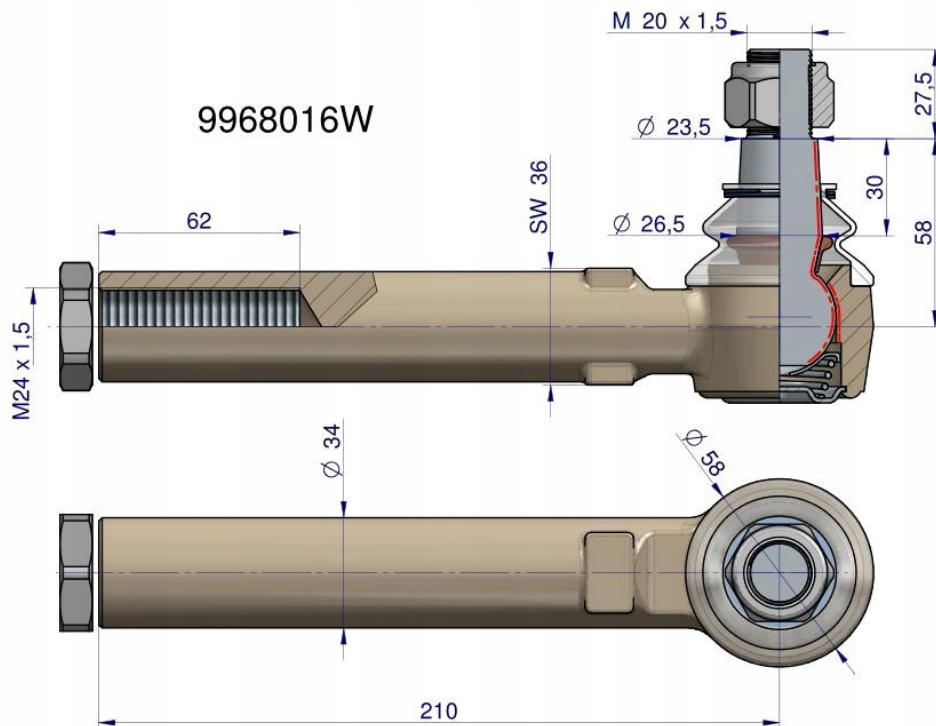

Dane aktualne na dzień: 26-04-2026 11:23

Link do produktu: <https://utih.pl/przegub-kierowniczy-210mm-m24x1-5-9968016-warynski-p-36143.html>

Przegub kierowniczy 210mm- M24x1,5 9968016 WARYŃSKI

Cena	221,60 zł
Numer katalogowy	9968016W
Kod producenta	9968016W
Kod EAN	5902287135138
Waga produktu z opakowaniem jednostkowym	2.1
Numer katalogowy części	9968016W
EAN (GTIN)	5902287135138

Opis produktu

Przegub kierowniczy 210mm- M24x1,5 9968016 WARYŃSKI

Przegub kierowniczy 210mm- M24x1,5 9968016 WARYŃSKI

Przeguby WARYŃSKI to jakość pierwszego montażu za przystępną cenę. Charakteryzują się dłuższą żywotnością dzięki podwyższonej twardości, obniżonej chropowatości elementów współpracujących, dogładowaniu kuli oraz skręcaniu odpowiednią siłą, przypisaną do każdego przegubu. Wyposażone są w specjalną olejoodporną, ozonoodporną oraz odporną na działania promieni UV osłonę gumową.