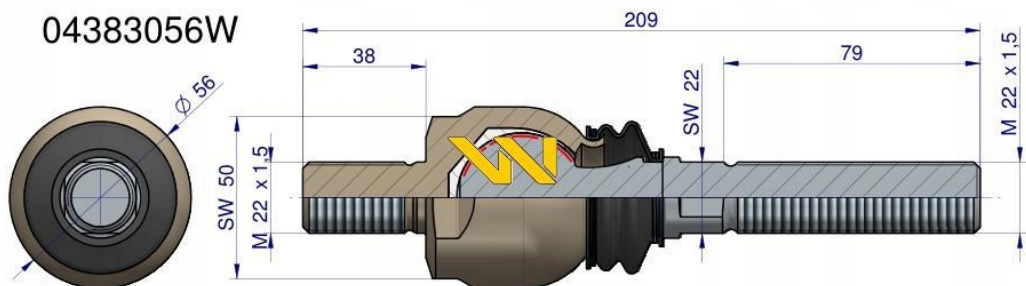

Dane aktualne na dzień: 26-04-2026 20:39

Link do produktu: <https://utih.pl/przegub-kierowniczy-209mm-22x15-04383056-warynski-p-34419.html>

Przegub kierowniczy 209mm 22x1.5 04383056 WARYŃSKI

Cena	216,20 zł
Numer katalogowy	04383056W
Kod producenta	04383056W
Kod EAN	5902287099942
Numery katalogowe zamienników	04388153, 6005009895, 31798510, 31798520, 37948000, 133743011, 354731A1, 65107, SHP938KR,
Waga produktu z opakowaniem jednostkowym	1.3
Numer katalogowy części	04383056W
EAN (GTIN)	5902287099942

Opis produktu

Przegub kierowniczy 209mm- M22x1,5; M22x1,5 04383056
WARYŃSKI

Przegub kierowniczy 209mm - M22x1,5 04383056 Deutz-Fahr WARYŃSKI