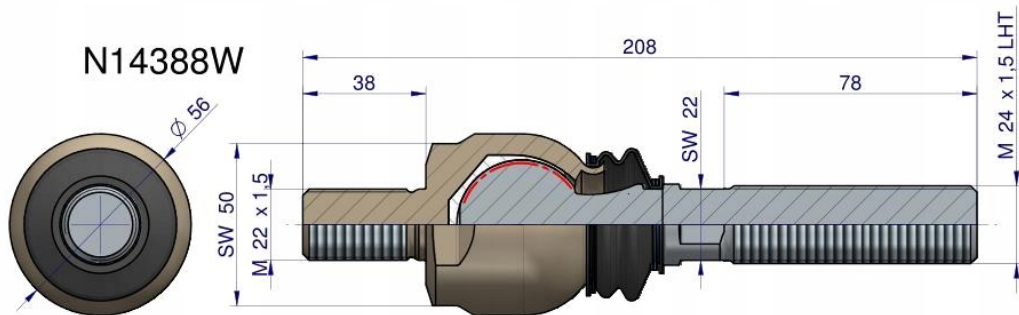

Cena	177,30 zł
Numer katalogowy	N14388W
Kod producenta	N14388W
Kod EAN	5902287102093
Waga produktu z opakowaniem jednostkowym	1.35
Numer katalogowy części	N14388W
EAN (GTIN)	5902287102093

Opis produktu

Przegub kierowniczy 208mm - M22x1,5; M24x1,5L N14388 WARYŃSKI

Przegub kierowniczy poziomy 208mm - M22x1;5 - M24x1;5L N14388 Case Massey Ferguson Ford Same John Deere WARYŃSKI

 **WARYŃSKI** Origin