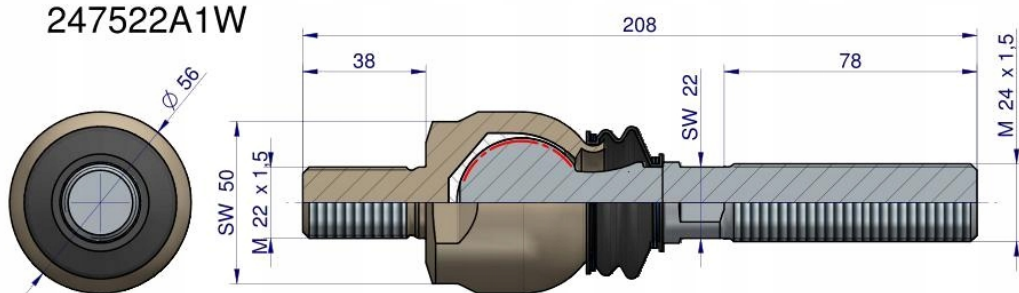

Dane aktualne na dzień: 26-04-2026 17:24

Link do produktu: <https://utih.pl/przegub-kierowniczy-208mm-m22x1-5-m24x1-5-247522a1-warynski-p-36159.html>

Przegub kierowniczy 208mm- M22x1,5; M24x1,5 247522A1 WARYŃSKI

Przegub kierowniczy 208mm- M22x1,5; M24x1,5 247522A1 WARYŃSKI [247522A1W]

247522A1W

Przegub kierowniczy 210mm - M22x1;5 - 24x1;5 04415654 Deutz Case Landini Massey Ferguson WARYŃSKI

WARYŃSKI Origin