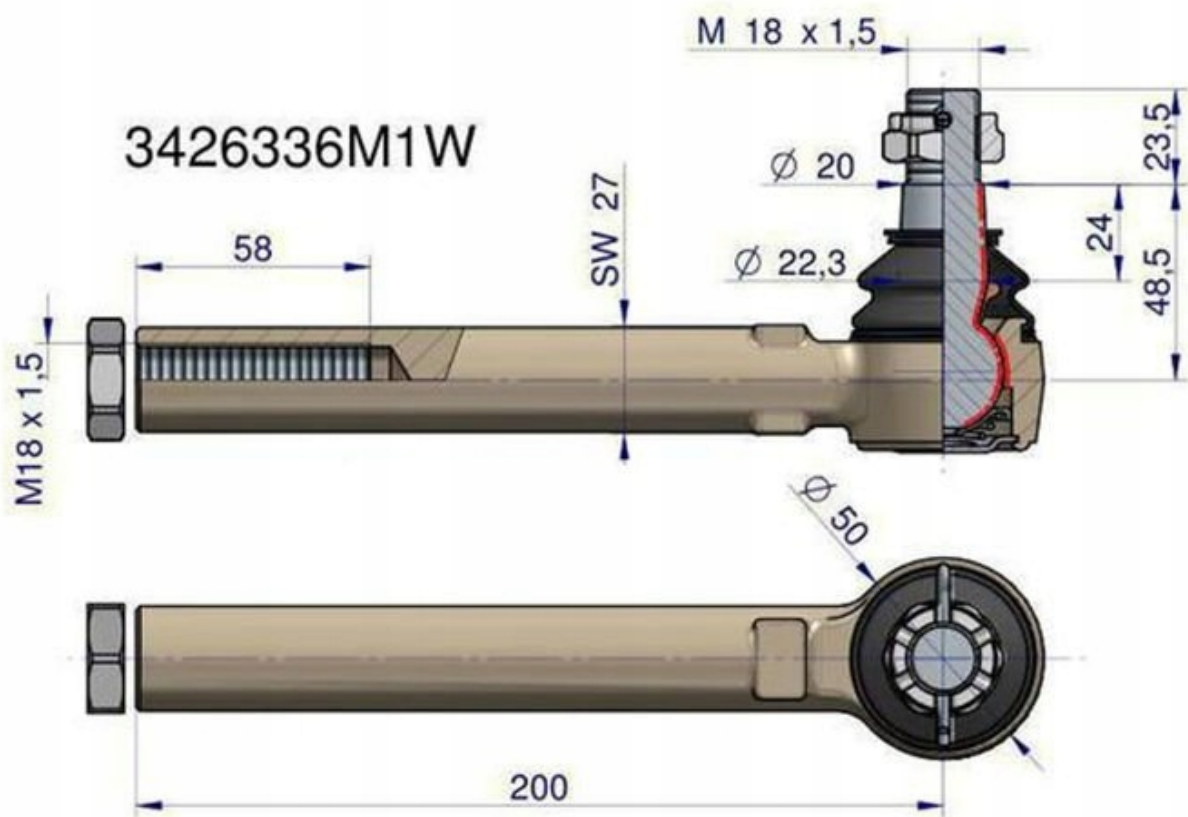

Dane aktualne na dzień: 26-04-2026 13:22

Link do produktu: <https://utih.pl/przegub-kierowniczy-200mm-m18-3426336m1-warynski-p-34398.html>

Przegub kierowniczy 200mm M18 3426336M1 WARYŃSKI

Cena	166,40 zł
Numer katalogowy	3426336M1W
Kod producenta	3426336M1W
Kod EAN	5902287101614
Numery katalogowe zamienników	3426336M1
Waga produktu z opakowaniem jednostkowym	1.3
Numer katalogowy części	3426336M1W
EAN (GTIN)	5902287101614

Opis produktu

Przegub kierowniczy 200mm- M18x1,5 3426336M1
WARYŃSKI [3426336M1W]

Przegub kierowniczy 3426336M1 Massey Ferguson Landini WARYŃSKI

Origin
WARYŃSKI