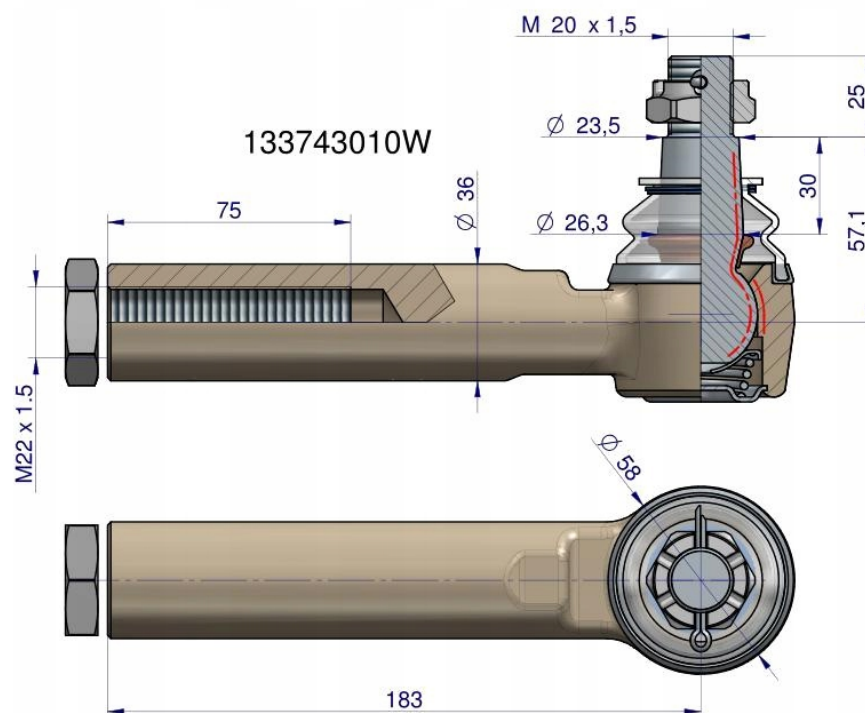

## Przegub kierowniczy 183mm- M22x1,5 133743010 WARYŃSKI

Cena	<b>188,00 zł</b>
Numer katalogowy	<b>133743010W</b>
Kod producenta	<b>133743010W</b>
Kod EAN	<b>5902287135091</b>
Waga produktu z opakowaniem jednostkowym	<b>1.95</b>
Numer katalogowy części	<b>133743010W</b>
EAN (GTIN)	<b>5902287135091</b>

## Przegub kierowniczy 183mm- M22x1,5 133743010 WARYŃSKI