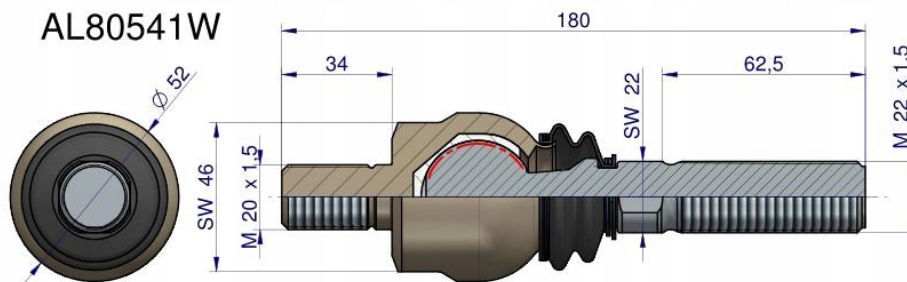

## Przegub kierowniczy 180mm- M20x1,5; M22x1,5 AL80541 WARYŃSKI

Cena	<b>198,60 zł</b>
Numer katalogowy	<b>AL80541W</b>
Kod producenta	<b>AL80541W</b>
Kod EAN	<b>5902287134919</b>
Waga produktu z opakowaniem jednostkowym	<b>1</b>
Numer katalogowy części	<b>AL80541W</b>
EAN (GTIN)	<b>5902287134919</b>
Numery katalogowe zamienników	<b>AL80541</b>

## Przegub kierowniczy 180mm- M20x1,5; M22x1,5 AL80541 WARYŃSKI

**Przegub kierowniczy 180mm- M20x1,5; M22x1,5 AL80541 WARYŃSKI**

Przeguby WARYŃSKI to jakość pierwszego montażu za przystępną cenę. Charakteryzują się dłuższą żywotnością dzięki podwyższonej twardości, obniżonej chropowatości elementów współpracujących, dogładowaniu kuli oraz skręcaniu odpowiednią siłą, przypisaną do każdego przegubu. Wyposażone są w specjalną olejoodporną, ozonoodporną oraz odporną na działania promieni UV osłonę gumową.