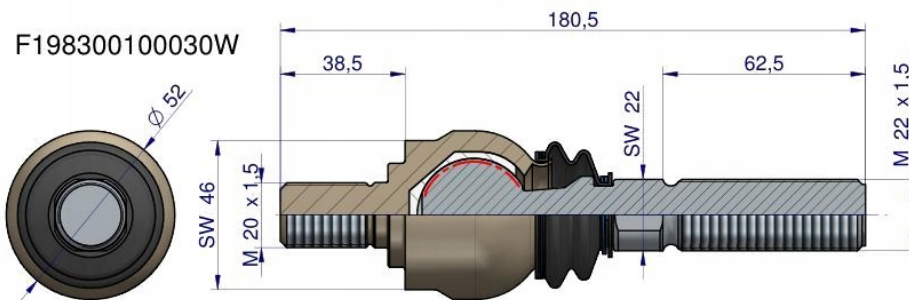

Dane aktualne na dzień: 26-04-2026 15:25

Link do produktu: <https://utih.pl/przegub-kierowniczy-180-5mm-m20x1-5-m22x1-5-f198300100030-warynski-p-36124.html>

Przegub kierowniczy 180,5mm- M20x1,5; M22x1,5 F198300100030 WARYŃSKI

Opis produktu

Przegub kierowniczy 180,5mm- M20x1,5; M22x1,5
F198300100030 WARYŃSKI

Przegub kierowniczy 180,5mm- M20x1,5; M22x1,5 F198300100030 WARYŃSKI

Przeguby WARYŃSKI to jakość pierwszego montażu za przystępną cenę. Charakteryzują się dłuższą żywotnością dzięki podwyższonej twardości, obniżonej chropowatości elementów współpracujących, dogładowaniu kuli oraz skręcaniu odpowiednią siłą, przypisaną do każdego przegubu. Wyposażone są w specjalną olejoodporną, ozonoodporną oraz odporną na działania promieni UV osłonę gumową.