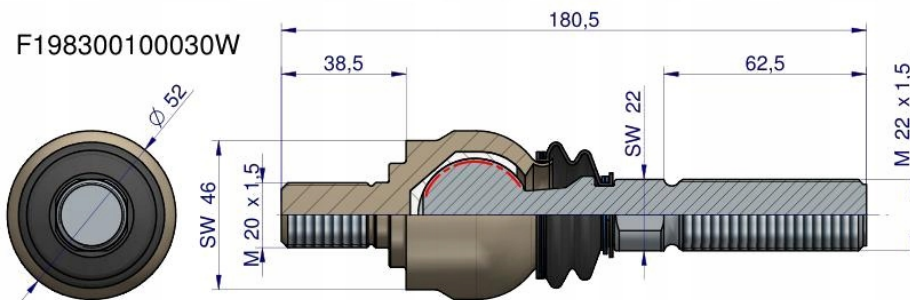

Link do produktu: <https://utih.pl/przegub-kierowniczy-180-5mm-m20x1-5-m22x1-5-f198300100030-warynski-p-36124.html>

Przegub kierowniczy 180,5mm- M20x1,5; M22x1,5 F198300100030 WARYŃSKI

Cena	198,60 zł
Numer katalogowy	F198300100030W
Kod producenta	F198300100030W
Kod EAN	5902287134827
Waga produktu z opakowaniem jednostkowym	1
Numer katalogowy części	F198300100030W
EAN (GTIN)	5902287134827

Opis produktu

Przegub kierowniczy 180,5mm- M20x1,5; M22x1,5
F198300100030 WARYŃSKI

Przegub kierowniczy 180,5mm- M20x1,5; M22x1,5 F198300100030 WARYŃSKI

Przeguby WARYŃSKI to jakość pierwszego montażu za przystępną cenę. Charakteryzują się dłuższą żywotnością dzięki podwyższonej twardości, obniżonej chropowatości elementów współpracujących, dogładowaniu kuli oraz skręcaniu odpowiednią siłą, przypisaną do każdego przegubu. Wyposażone są w specjalną olejoodporną, ozonoodporną oraz odporną na działania promieni UV osłonę gumową.