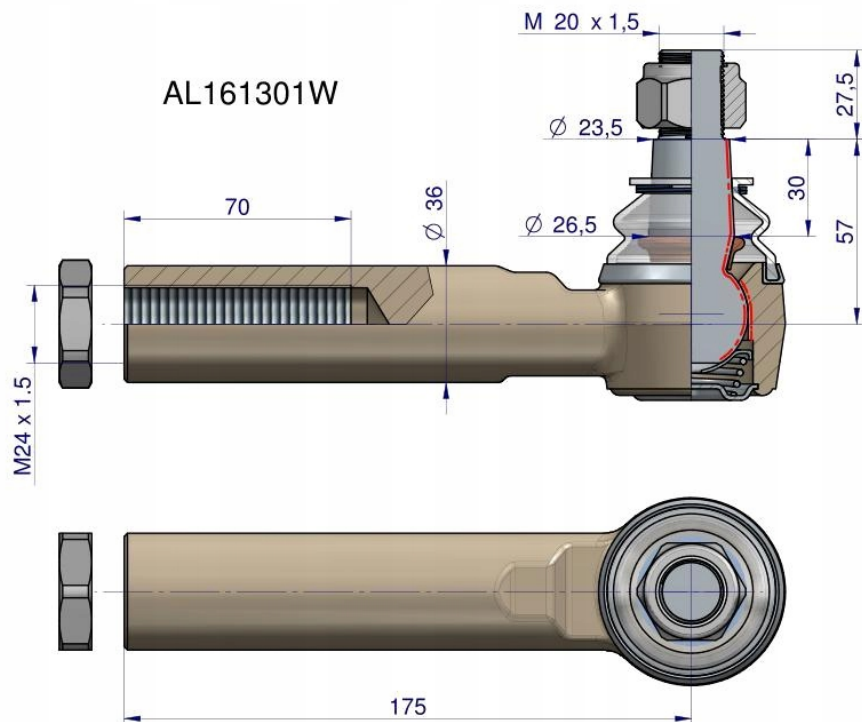

Dane aktualne na dzień: 26-04-2026 13:29

Link do produktu: <https://utih.pl/przegub-kierowniczy-175mm-m24x1-5-al161301-warynski-p-36127.html>

Przegub kierowniczy 175mm- M24x1,5 AL161301 WARYŃSKI

Cena	242,90 zł
Numer katalogowy	AL161301W
Kod producenta	AL161301W
Kod EAN	5902287134896
Waga produktu z opakowaniem jednostkowym	1.95
Numer katalogowy części	AL161301W
EAN (GTIN)	5902287134896

Opis produktu

Przegub kierowniczy 175mm- M24x1,5 AL161301 WARYŃSKI

Przegub kierowniczy 175mm- M24x1,5 AL161301 WARYŃSKI

Przeguby WARYŃSKI to jakość pierwszego montażu za przystępną cenę. Charakteryzują się dłuższą żywotnością dzięki podwyższonej twardości, obniżonej chropowatości elementów współpracujących, dogładowaniu kuli oraz skręcaniu odpowiednią siłą, przypisaną do każdego przegubu. Wyposażone są w specjalną olejoodporną, ozonoodporną oraz odporną na działania promieni UV osłonę gumową.