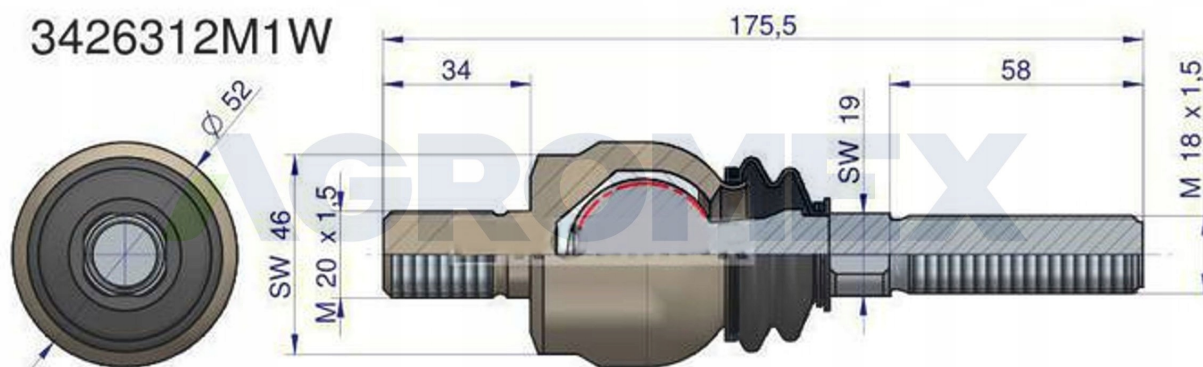

Dane aktualne na dzień: 26-04-2026 19:15

Link do produktu: <https://utih.pl/przegub-kierowniczy-175-5-m20-m18-3426312m1-waryns-p-34401.html>

Przegub kierowniczy 175,5 M20 M18 3426312M1 WARYŃS

Cena	141,90 zł
Numer katalogowy	3426312M1W
Kod producenta	3426312M1W
Kod EAN	5902287101584
Numery katalogowe zamienników	04376785
Numer katalogowy oryginału	3426312M1
Waga produktu z opakowaniem jednostkowym	0.95
Numer katalogowy części	3426312M1W
EAN (GTIN)	5902287101584

Opis produktu

Przegub kierowniczy 175,5mm- M20x1,5; M18x1,5 3426312M1 WARYŃSKI

PRZEGUB KIEROWNICZY 175,5MM- M20X1,5; M18X1,5 WARYŃSKI

Przeguby WARYŃSKI to jakość **pierwszego montażu** za przystępną cenę. Charakteryzują się **dłuższą żywotnością** dzięki podwyższonej **twardości**, **obniżonej chropowatości** elementów współpracujących, **dogładaniu** kuli oraz **skręcaniu** odpowiednią siłą, przypisaną do każdego przegubu. Wyposażone są w specjalną **olejoodporną, ozonoodporną** oraz **odporną na działania promieni UV osłonę gumową**.