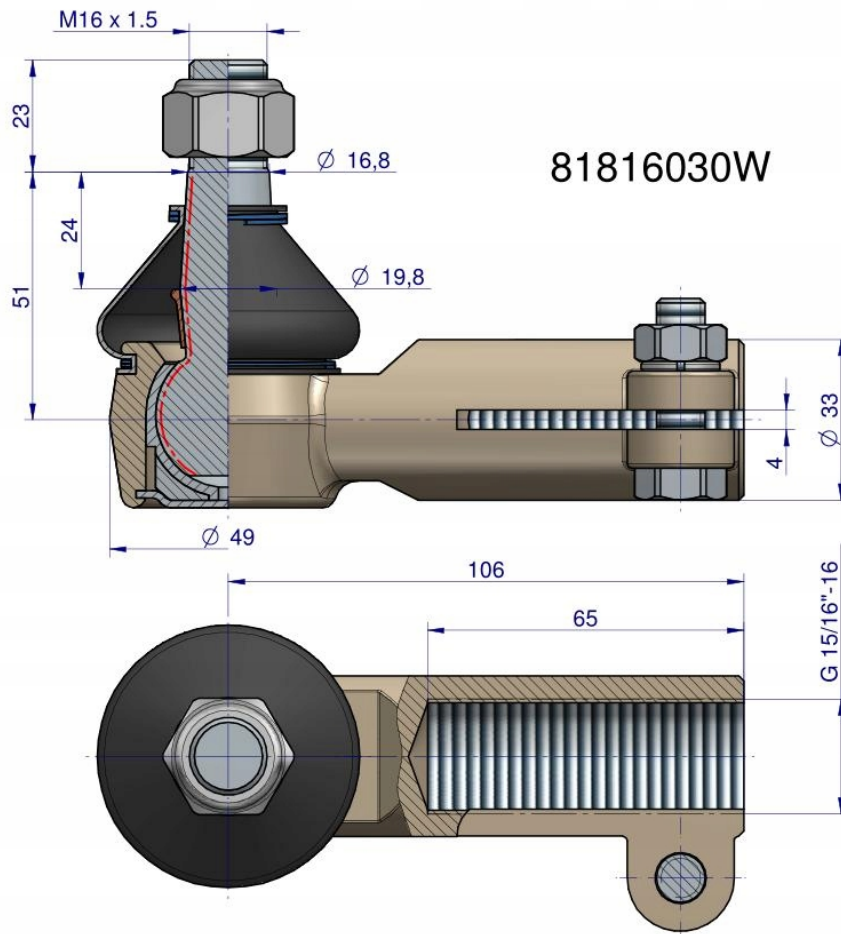

Dane aktualne na dzień: 26-04-2026 17:03

Link do produktu: <https://utih.pl/przegub-kierowniczy-1516-81816030-warynski-p-37212.html>

Przegub kierowniczy 15/16" 81816030 WARYŃSKI

Cena	147,20 zł
Numer katalogowy	81816030W
Kod producenta	81816030W
Kod EAN	5902287163551
Numer katalogowy oryginału	81816030
Waga produktu z opakowaniem jednostkowym	0.95
Numer katalogowy części	81816030W
EAN (GTIN)	5902287163551

Opis produktu

Przegub kierowniczy 15/16" 81816030 WARYŃSKI [81816030W]

Origin
WARYNSKI