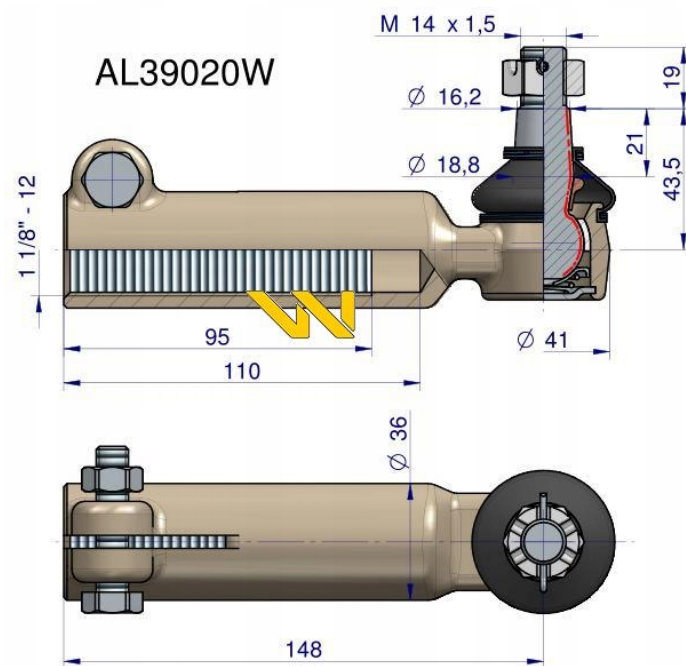

## Przegub kierowniczy 148 M1 1/8-12 AL39020 WARYŃSKI

Cena	<b>163,00 zł</b>
Numer katalogowy	<b>AL39020W</b>
Kod producenta	<b>AL39020W</b>
Kod EAN	<b>5902287099997</b>
Numery katalogowe zamienników	<b>AL178094 AL39020 AT27130 DE16303 SHP179KR</b>
Numer katalogowy oryginału	<b>AL39020W</b>
Waga produktu z opakowaniem jednostkowym	<b>0.95</b>
Numer katalogowy części	<b>AL39020W</b>
EAN (GTIN)	<b>5902287099997</b>

## Przegub kierowniczy 148mm- M1 1/8-12 AL39020 WARYŃSKI

Przegub kierowniczy 148mm - M1.1/8" AL39020 John Deere WARYŃSKI