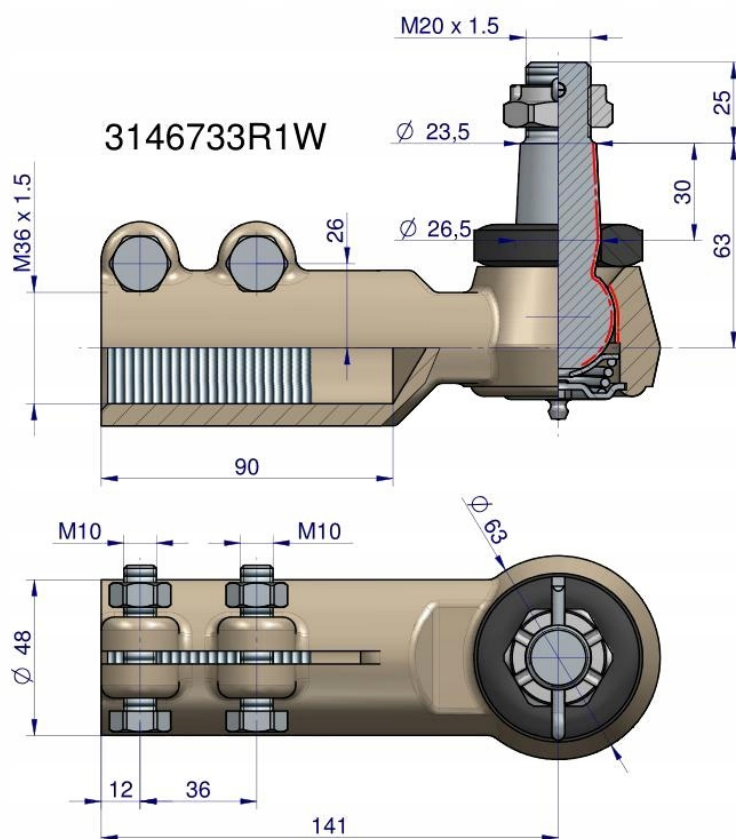

Dane aktualne na dzień: 26-04-2026 13:29

Link do produktu: <https://utih.pl/przegub-kierowniczy-141mm-m36x1-5-3146733r1-warynski-p-36137.html>

Przegub kierowniczy 141mm- M36x1,5 3146733R1 WARYŃSKI

Cena	274,90 zł
Numer katalogowy	3146733R1W
Kod producenta	3146733R1W
Kod EAN	5902287135053
Numery katalogowe zamienników	048984, 133743619, 33743619, AL168705, AL58013, 3146733R1
Waga produktu z opakowaniem jednostkowym	2
Numer katalogowy części	3146733R1W
EAN (GTIN)	5902287135053

Opis produktu

Przegub kierowniczy 141mm- M36x1,5 3146733R1 WARYŃSKI

Przegub kierowniczy 141mm- M36x1,5 3146733R1 WARYŃSKI

Przeguby WARYŃSKI to jakość pierwszego montażu za przystępną cenę. Charakteryzują się dłuższą żywotnością dzięki podwyższonej twardości, obniżonej chropowatości elementów współpracujących, dogładowaniu kuli oraz skręcaniu odpowiednią siłą, przypisaną do każdego przegubu. Wyposażone są w specjalną olejoodporną, ozonoodporną oraz odporną na działania promieni UV osłonę gumową.