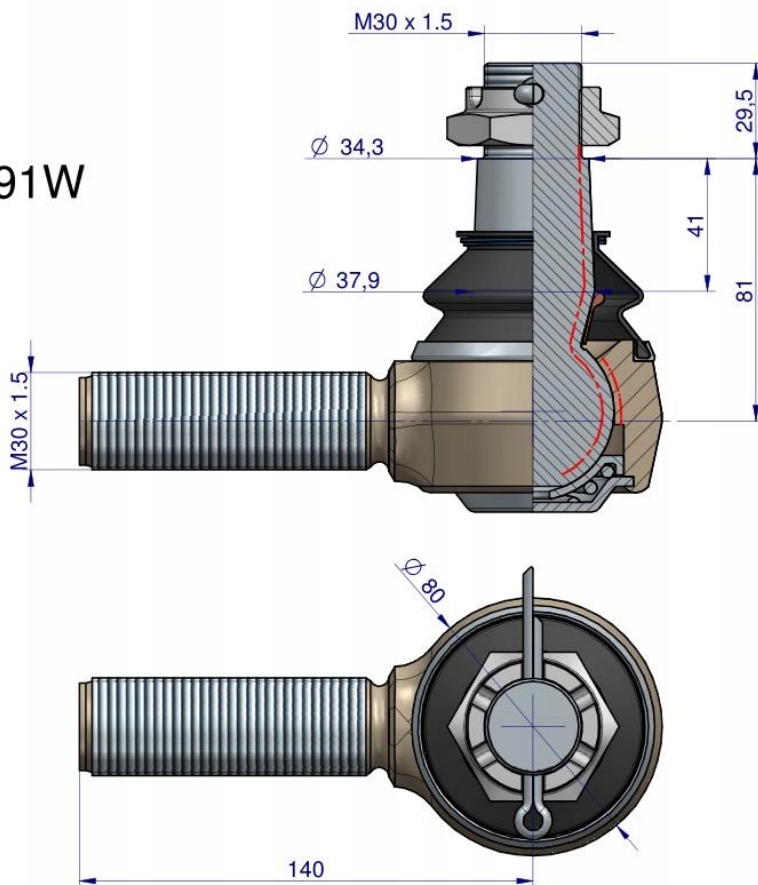

Dane aktualne na dzień: 26-04-2026 11:29

Link do produktu: <https://utih.pl/przegub-kierowniczy-140mm-m30x1-5-case-3229222r91-warynski-p-37218.html>

Przegub kierowniczy 140mm - M30x1,5 Case 3229222R91 WARYŃSKI

Przegub kierowniczy 140mm - M30x1,5 3229222R91
WARYŃSKI [3229222R91W]

Przegub kątowy kulowy gwint zewnętrzny M30 x 1.5 L 3229222R91 WARYŃSKI

- 38702030

3229222R91W

Origin
WARYNSKI