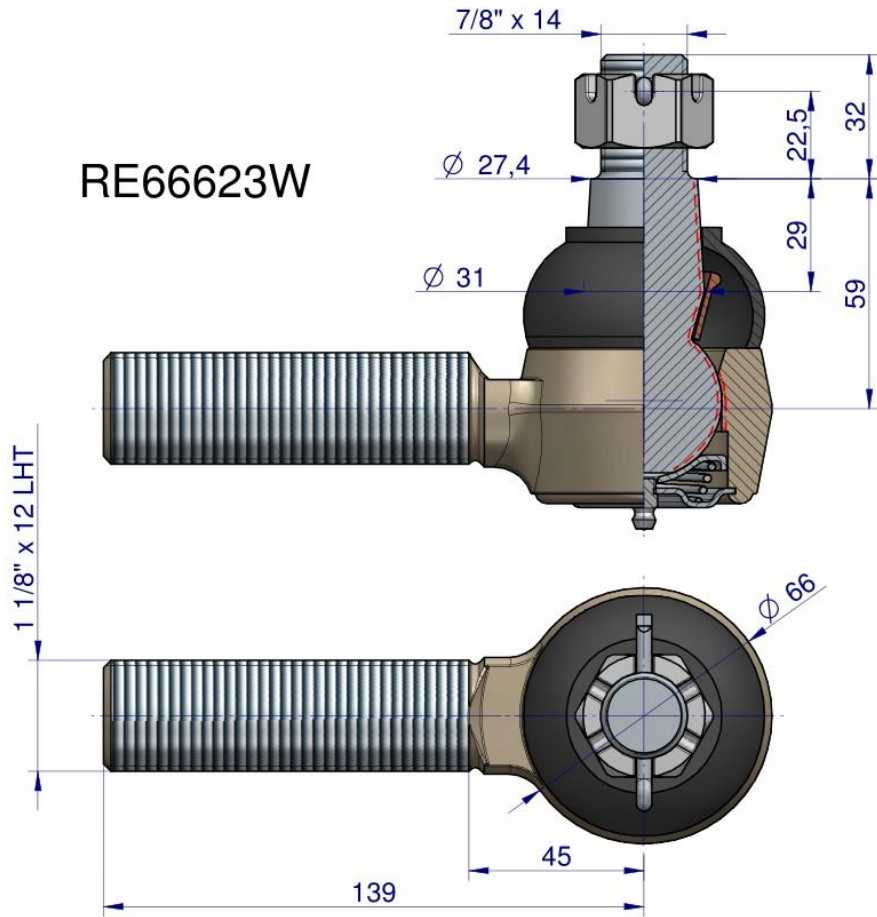

Dane aktualne na dzień: 26-04-2026 09:16

Link do produktu: <https://utih.pl/przegub-kierowniczy-139mm-1-18l-re173540-warynski-p-37248.html>

Przegub kierowniczy 139mm - 1 1/8"L RE173540 WARYŃSKI

Cena	333,10 zł
Numer katalogowy	RE66623W
Kod producenta	RE66623W
Kod EAN	5902287162967
Waga produktu z opakowaniem jednostkowym	1.8
Numer katalogowy części	RE66623W
EAN (GTIN)	5902287162967

Opis produktu

Przegub kierowniczy 139mm - 1 1/8"L RE173540
WARYŃSKI [RE66623W]

Przegub kątowy kulowy gwint zewnętrzny 1 1/8" RE173540 WARYŃSKI

John Deere, Ford

RE66623W

Origin
WARYNSKI